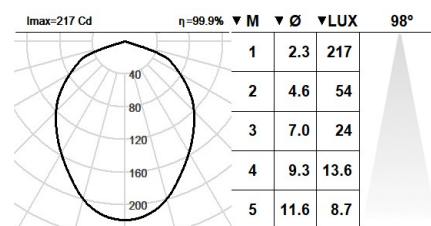

Équipement électronique

S: On/Off (AC/DC)

D: DALI-2/switchDIM/corridorFUNCTION

*Rajoutez quelqu' un des suffixes ci-dessus **-S**, **-D** après la référence à fin d'indiquer votre choix d'équipement électronique.