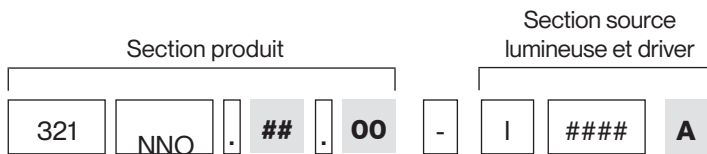

Structure d'une référence standard

Section produit

Ce code est attribué par ROVASI.

Ce code est attribué par ROVASI. 3 lettres concernant la famille. NUNKI OUTDOOR comme NNO.

Précédé d'un "." il précise la finition du luminaire. À choisir parmi les finitions standard. L'ensemble du luminaire sera fourni dans la couleur spécifiée.

Section source lumineuse et driver

Ce code est attribué par ROVASI. Il donne des informations sur la position du driver I: intégré

Ce code est attribué par ROVASI et est concernant le module LED.

Options équipements électroniques.
S: On/Off
D: DALI-2/switchDIM
B: Bluetooth- Casambi.