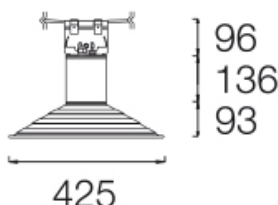

NUNKI OUTDOOR 900

Downlights suspendus IP65 pour installations sur caténaries

ROVASI
Positive Lighting