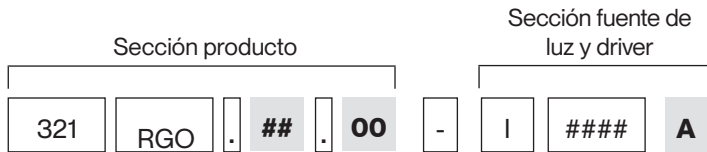

Estructura de una referencia estándar

Sección producto

Este código viene dado por ROVASI.

3 letras relacionadas con el nombre de la familia del producto. RIGEL OUTDOOR como RGO.

Precedido de un ".", especifica el acabado de la luminaria a elegir entre los 5 acabados estándar. La luminaria entera se suministrará en el color indicado.

Sección fuente de luz y driver

Sección producto. Este código viene dado por ROVASI. Ofrece información sobre la ubicación del driver. I: integrado

Este código viene dado por ROVASI y son referentes al módulo LED.

Opciones equipamiento electrónico
S: On/Off
D: DALI-2/switchDIM
B: Bluetooth- Casambi.