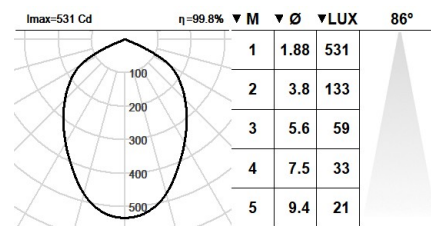

Actualizable, sustituible, reparable

Nota

La tecnología y el rendimiento del LED están en constante evolución. En consecuencia, es necesario validar los datos técnicos con ROVASI para asegurar que siguen siendo vigentes. Los datos actualizados se facilitarán bajo petición. [Fecha última revisión 29.10.2025]

5 años de garantía

BSI Cert ISO 9001:2015 - n°FM 39346

BSI Cert ISO 14001:2015 - n°EMS 554685

ROVASI S.L.

Ronda de la Font Grossa, 15
Pol. Ind. La Gavarra
08540 Centelles | Barcelona
España

Contacto

T. +34 93 881 35 12 info@rovasi.com
T. +34 93 881 37 13 www.rovasi.com