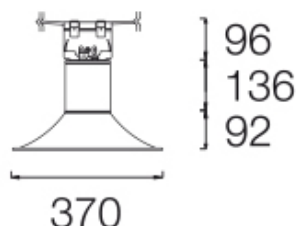

RIGEL OUTDOOR 900

Downlights suspendidos IP65 para catenarias