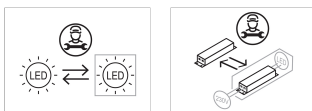

S: On/Off (AC/DC, NO se puede puentear)

D: DALI-2/switchDIM/corridorFUNCTION

*Añadir cualquiera de los sufijos **-S**, **-D** después de la referencia para indicar su elección de equipo electrónico.

Actualizable, sustituible, reparable