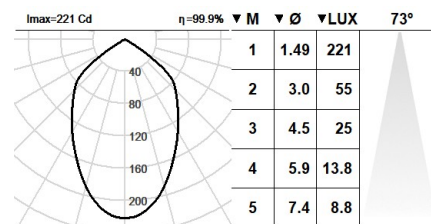

Actualitzable, substituïble, reparable

Nota

La tecnologia i el rendiment del LED estan en constant evolució. Per tant, cal validar les dades tècniques amb ROVASI per assegurar que segueixen essent vigents. Les dades actualitzades es facilitaran sota petició. [Data última revisió 13.06.2025]

5 anys de garantia

BSI Cert ISO 9001:2015 - n°FM 39346

BSI Cert ISO 14001:2015 - n°EMS 554685

ROVASI S.L.

Ronda de la Font Grossa, 15

Pol. Ind. La Gavarra

08540 Centelles | Barcelona

Contacte

T. +34 93 881 35 12

T. +34 93 881 37 13

info@rovasi.com

www.rovasi.com