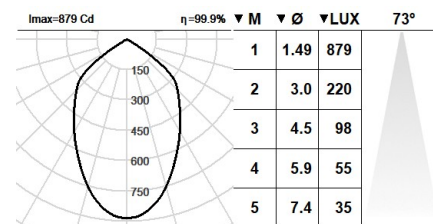

**Luminaire - Flux lumineux:** 1337lm  
**Luminaire - Puissance connectée:** 17,1 W  
**Luminaire - Efficacité:** 78 lm/W  
**Source lumineuse - Flux lumineux:** 2785lm  
**Source lumineuse - Puissance:** 15,43 W  
**Courant Constant:** 500 mA  
**IRC:** >80  
**Température de couleur:** 2700K  
**Tolérance Chromatique:** MacAdam 3  
**Faisceau:** 87°  
**LOR:** 48%  
**Facteur de fiabilité des LED à Ta nominale = 25°C:** 60.000h L90B10  
**Groupe de sécurité Photobiologique:** 1  
**Ce produit contient une source lumineuse de classe d'efficacité énergétique D**