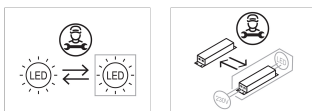

Évolutive, Remplaçable, Réparable

Note

La technologie LED et les données de performance évoluent constamment. Ces informations doivent donc être validées avec ROVASI afin d'assurer qu'elles restent toujours actualisées. Les données mises à jour seront fournies sur demande. [Dernière révision 13.06.2025]

5 ans de garantie

BSI Cert ISO 9001:2015 - n°FM 39346
BSI Cert ISO 14001:2015 - n°EMS 554685

ROVASI S.L.

Ronda de la Font Grossa, 15
Pol. Ind. La Gavarra
08540 Centelles | Barcelona
Espagne

Contacte

T. +34 93 881 35 12 info@rovasi.com
T. +34 93 881 37 13 www.rovasi.com