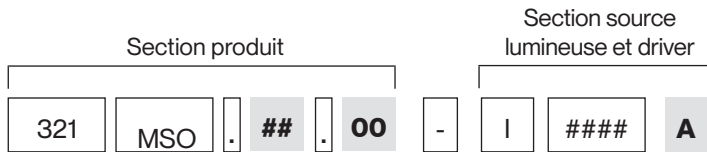

Structure d'une référence standard

Section produit

Ce code est attribué par ROVASI.

Ce code est attribué par ROVASI. 3 lettres concernant la famille. MEISSA OUTDOOR comme MSO.

Précédé d'un "." il précise la finition du luminaire. À choisir parmi les finitions standard. L'ensemble du luminaire sera fourni dans la couleur spécifiée.

Section source lumineuse et driver

Ce code est attribué par ROVASI. Il donne des informations sur la position du driver I: intégré

Ce code est attribué par ROVASI et est concernant le module LED.

Options équipements électroniques.
S: On/Off
D: DALI-2/switchDIM
B: Bluetooth- Casambi.