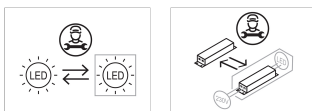

Aufrüstbar, austauschbar, reparierbar

Anmerkung

Die LED-Technologie und Leistungsdaten sind einem ständigen Wandel unterworfen. Aktuelle Details müssen daher bei ROVASI nachgefragt werden, um sicherzustellen, dass die Daten aktuell sind. Aktualisierte Daten werden auf Anfrage bereitgestellt. [Letzte Revision 07.07.2025].

5 Jahre garantie

BSI Cert ISO 9001:2015 - n°FM 39346
BSI Cert ISO 14001:2015 - n°EMS 554685

ROVASI S.L.

Ronda de la Font Grossa, 15
Pol. Ind. La Gavarra
08540 Centelles | Barcelona
Spanien

Kontakt

T. +34 93 881 35 12 info@rovasi.com
T. +34 93 881 37 13 www.rovasi.com