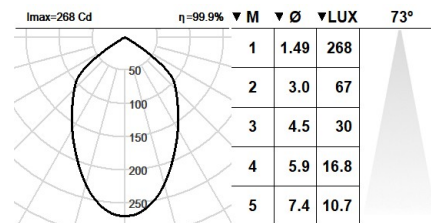

MEISSA OUTDOOR 900

IP65 Pendant downlights for catenary systems

911MSO.04.00-I2180

Pendelleuchten-Downlights mit symmetrischer Lichtverteilung.
Schutzklasse gegen Staub und Feuchtigkeit: Vollständige IP65.
COB geschützt vor schädlichen mechanischen Einwirkungen: IK10.
Lampenschirm mit 255 mm Durchmesser.
Silikonoptik für die Steuerung und Ausrichtung des Lichts.
Der abnehmbare Lampenschirm kann leicht gegen ein neues Design oder eine neue Oberfläche ausgetauscht werden.
Eingebauter Treiber, eingeschlossen.
Elektronische Optionen für die Beleuchtungssteuerung: DALI-2.
Der in diesem Beleuchtungskörper integrierte Treiber erfüllt die Europäische Richtlinie 2009/125/EC und legt die Flimmergrenzwerte fest: PstLM ≤ 1 und SVM $\leq 0,4$.
Temperaturbeständige Silikongummidichtungen.
IP67-Entlüftungsventile zur Reduzierung der Kondensation.
A4 Edelstahl-Verschlussschraube.
Kabelaufhänger aus Edelstahl 316L. Einstellbar 0°, 5°, 10°, 15° oder 20°, um ein durchhängendes Oberleitungssystem auszugleichen.
Kabeleingang von der Oberseite des Beleuchtungskörpers.
Vorverkabelung mit 50 cm Kabel 3 x 1 mm².
IP68-Stecker muss separat bestellt werden [Referenz F3.A3X2A (On/Off) / F3.A5X2A (DALI-2)].

- Leuchten Lichtstrom:** 408lm
- Leuchten Anschlussleistung:** 4,98 W
- Leuchten Lichtausbeute:** 82 lm/W
- Lichtquelle Lichtstrom:** 850lm
- Lichtquelle-Anschlussleistung:** 4,48 W
- Konstantstromquelle:** 150 mA
- Farbwiedergabeindex:** >80
- Ähnlichste Farbtemperatu:** 2700K
- Farbortoleranz:** MacAdam 3
- Winkel:** 87°
- LOR:** 48%
- Bemessene Lebensdauer der LEDs bei Ta = 25°C:** 60.000h L90B10
- Photobiologische Sicherheit Gruppe:** 1
- Dieses Produkt enthält eine Lichtquelle der Energieeffizienzklasse D**