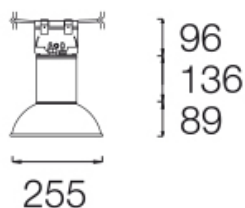

MEISSA OUTDOOR 900

IP65 Pendant downlights for catenary systems

911MSO.04.00-I2180

Pendelleuchten-Downlights mit symmetrischer Lichtverteilung.
Schutzklasse gegen Staub und Feuchtigkeit: Vollständige IP65.
COB geschützt vor schädlichen mechanischen Einwirkungen: IK10.
Lampenschirm mit 255 mm Durchmesser.
Silikonoptik für die Steuerung und Ausrichtung des Lichts.
Der abnehmbare Lampenschirm kann leicht gegen ein neues Design oder eine neue Oberfläche ausgetauscht werden.
Eingebauter Treiber, eingeschlossen.
Elektronische Optionen für die Beleuchtungssteuerung: DALI-2.
Der in diesem Beleuchtungskörper integrierte Treiber erfüllt die Europäische Richtlinie 2009/125/EC und legt die Flimmergrenzwerte fest: PstLM ≤ 1 und SVM $\leq 0,4$.
Temperaturbeständige Silikongummidichtungen.
IP67-Entlüftungsventile zur Reduzierung der Kondensation.
A4 Edelstahl-Verschlussschraube.
Kabelaufhänger aus Edelstahl 316L. Einstellbar 0°, 5°, 10°, 15° oder 20°, um ein durchhängendes Oberleitungssystem auszugleichen.
Kabeleingang von der Oberseite des Beleuchtungskörpers.
Vorverkabelung mit 50 cm Kabel 3 x 1 mm².
IP68-Stecker muss separat bestellt werden [Referenz F3.A3X2A (On/Off) / F3.A5X2A (DALI-2)].