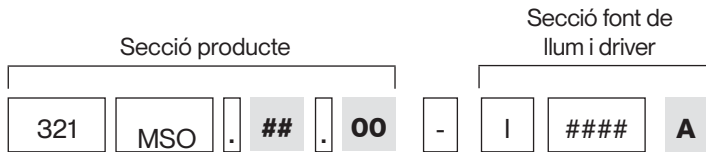

Estructura d'una referència estàndard.

Secció producte

Aquest codi és proporcionat per ROVASI.

Aquest codi és proporcionat per ROVASI. 3 lletres referents al nom de la família. MEISSA OUTDOOR com MSO.

Precedit d'un ".", especifica l'acabat de l'aparell a escollir de la llista dels 5 acabats estàndard. La lluminària sencera se subministrarà amb el color indicat.

Secció font de llum i driver

Aquest codi és proporcionat per ROVASI. Ofereix informació sobre la ubicació del driver.
I: integrat

Aquest codi és proporcionat per ROVASI. 3 dígits sobre el mòdul LED.

Opcions equipament electrònic
S: On/Off
D: DALI-2/switchDIM
B: Bluetooth- Casambi.