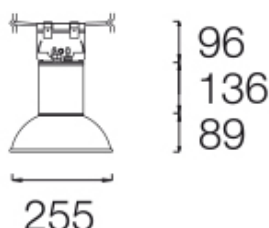

MEISSA OUTDOOR 900

Downlights suspesos IP65 per catenàries

ROVASI
Positive Lighting