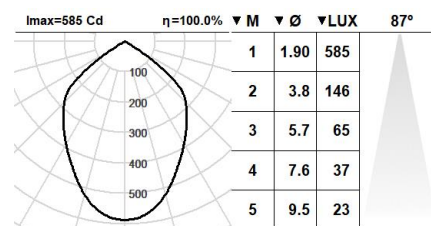

Actualitzable, substituïble, reparable

Nota

La tecnologia i el rendiment del LED estan en constant evolució. Per tant, cal validar les dades tècniques amb ROVASI per assegurar que segueixen essent vigents. Les dades actualitzades es facilitaran sota petició. [Data última revisió 30.10.2025]

5 anys de garantia

BSI Cert ISO 9001:2015 - n°FM 39346

BSI Cert ISO 14001:2015 - n°EMS 554685

ROVASI S.L.

Ronda de la Font Grossa, 15

Pol. Ind. La Gavarra

08540 Centelles | Barcelona

Contacte

T. +34 93 881 35 12

T. +34 93 881 37 13

info@rovasi.com

www.rovasi.com