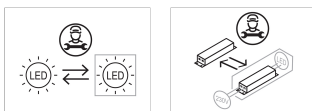

Actualitzable, substituïble, reparable

Nota

La tecnologia i el rendiment del LED estan en constant evolució. Per tant, cal validar les dades tècniques amb ROVASI per assegurar que segueixen essent vigents. Les dades actualitzades es facilitaran sota petició. [Data última revisió 30.10.2025]

5 anys de garantia

BSI Cert ISO 9001:2015 - n°FM 39346

BSI Cert ISO 14001:2015 - n°EMS 554685

ROVASI S.L.

Ronda de la Font Grossa, 15

Pol. Ind. La Gavarra

08540 Centelles | Barcelona

Contacte

T. +34 93 881 35 12

T. +34 93 881 37 13

info@rovasi.com

www.rovasi.com