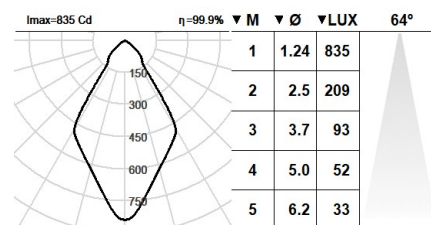

Actualizable, sustituible, reparable

Nota

La tecnología y el rendimiento del LED están en constante evolución. En consecuencia, es necesario validar los datos técnicos con ROVASI para asegurar que siguen siendo vigentes. Los datos actualizados se facilitarán bajo petición. [Fecha última revisión 17.08.2025]

5 años de garantía

BSI Cert ISO 9001:2015 - n°FM 39346

BSI Cert ISO 14001:2015 - n°EMS 554685

ROVASI S.L.

Ronda de la Font Grossa, 15
Pol. Ind. La Gavarra
08540 Centelles | Barcelona
España

Contacto

T. +34 93 881 35 12 info@rovasi.com
T. +34 93 881 37 13 www.rovasi.com