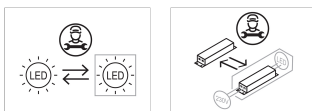

Actualizable, sustituible, reparable

Nota

La tecnología y el rendimiento del LED están en constante evolución. En consecuencia, es necesario validar los datos técnicos con ROVASI para asegurar que siguen siendo vigentes. Los datos actualizados se facilitarán bajo petición. [Fecha última revisión 17.08.2025]

5 años de garantía

BSI Cert ISO 9001:2015 - n°FM 39346

BSI Cert ISO 14001:2015 - n°EMS 554685

ROVASI S.L.

Ronda de la Font Grossa, 15
Pol. Ind. La Gavarra
08540 Centelles | Barcelona
España

Contacto

T. +34 93 881 35 12 info@rovasi.com
T. +34 93 881 37 13 www.rovasi.com