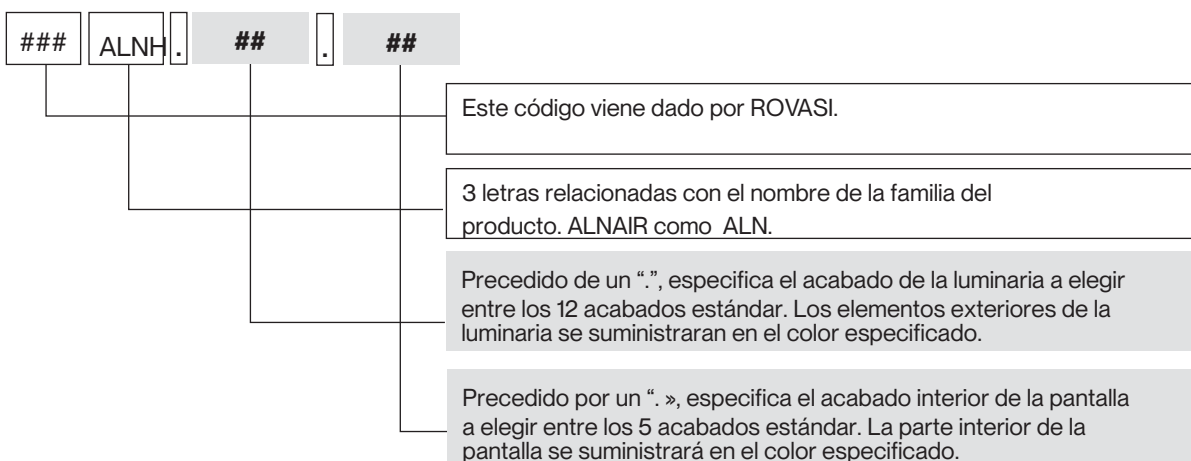

18: RAL 5003
Azul Zafiro texturado
10: RAL9010
Blanco Puro texturado

22: RAL8016
Caoba texturado
30: Dorado

Estructura de una referencia estándar

Sección producto | Luminaria con un solo color

Sección producto | Luminaria con dos colores combinados / exterior e interior

Sección fuente de luz y driver