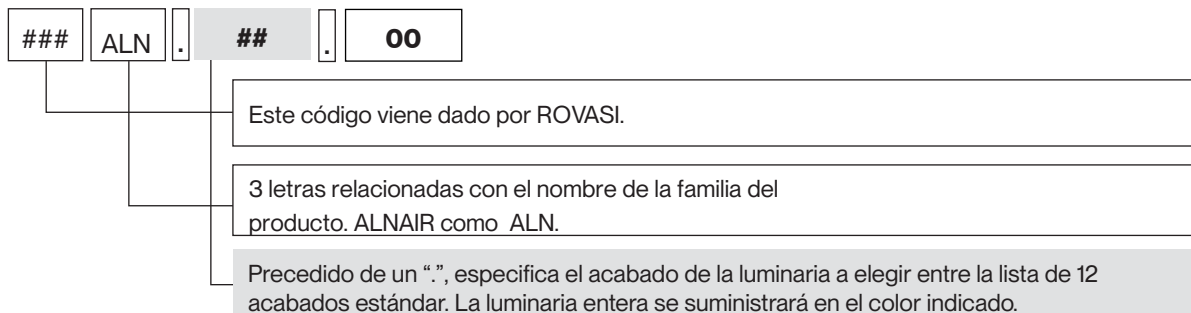

18: RAL 5003
Azul Zafiro texturado
10: RAL9010
Blanco Puro texturado

22: RAL8016
Caoba texturado
30: Dorado

Estructura de una referencia estándar

Sección producto | Luminaria con un solo color

Sección producto | Luminaria con dos colores combinados / exterior e interior

Sección fuente de luz y driver