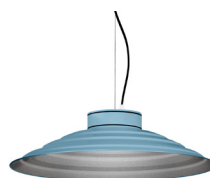

17: RAL 5024
Azul Pastel texturado
50: Plateado