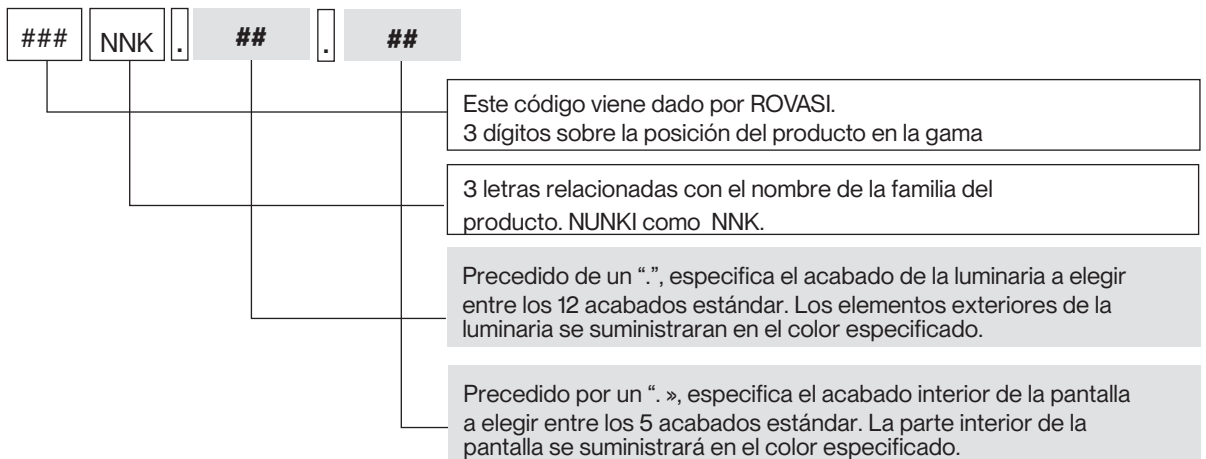

18: RAL 5003
Azul Zafiro texturado
10: RAL9010
Blanco Puro texturado

22: RAL8016
Caoba texturado
30: Dorado

Estructura de una referencia estándar

Sección producto | Luminaria con un solo color

Sección producto | Luminaria con dos colores combinados / exterior e interior

Sección fuente de luz y driver