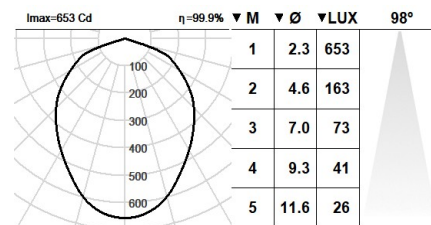

Actualizable, sustituible, reparable

Nota

La tecnología y el rendimiento del LED están en constante evolución. En consecuencia, es necesario validar los datos técnicos con ROVASI para asegurar que siguen siendo vigentes. Los datos actualizados se facilitarán bajo petición. [Fecha última revisión 16.12.2025]

5 años de garantía

BSI Cert ISO 9001:2015 - n°FM 39346

BSI Cert ISO 14001:2015 - n°EMS 554685

ROVASI S.L.

Ronda de la Font Grossa, 15
Pol. Ind. La Gavarra
08540 Centelles | Barcelona
España

Contacto

T. +34 93 881 35 12 info@rovasi.com
T. +34 93 881 37 13 www.rovasi.com