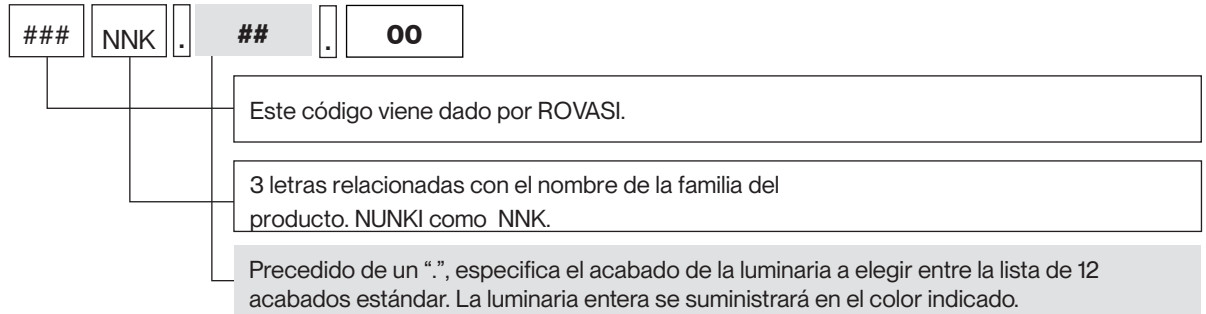

18: RAL 5003
Azul Zafiro texturado
10: RAL9010
Blanco Puro texturado

22: RAL8016
Caoba texturado
30: Dorado

Estructura de una referencia estándar

Sección producto | Luminaria con un solo color

Sección producto | Luminaria con dos colores combinados / exterior e interior

Sección fuente de luz y driver