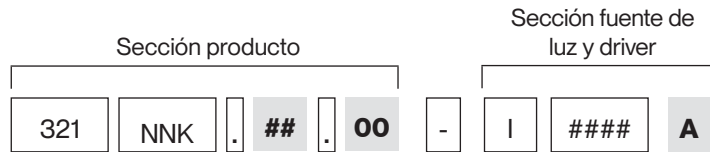

Estructura de una referencia estándar