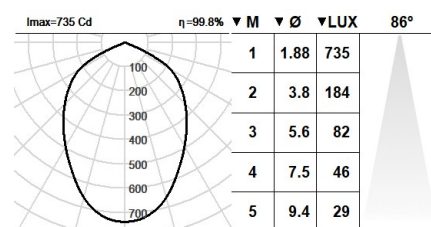

Abat-jour amovible, il peut être facilement remplacé par un autre design ou finition.

Driver intégré à l'intérieur du luminaire.

Options électroniques pour le contrôle de l'éclairage: DALI-2.

Le driver dont est équipé ce luminaire satisfait à la directive européenne 2009/125/CE qui établit les limites de papillotement : PstLM $\leq$ 1 et SVM $\leq$ 0,4.

Gestion passive de la température: dissipation thermique via dissipateur en aluminium.

Installation au plafond par trois trous de fixation. Entrée du câble sur le dessus du luminaire.

Luminaire - Flux lumineux: 1440lm

Luminaire - Puissance connectée: 17,1 W

Luminaire - Efficacité: 84 lm/W

Source lumineuse - Flux lumineux: 2285lm

Source lumineuse - Puissance: 15,43 W

Courant Constant: 500 mA

IRC: >90 R9 62

Température de couleur: 2700K

Tolérance Chromatique: MacAdam 3

Faisceau: 86°

LOR: 63%

Facteur de fiabilité des LED à Ta nominale = 25°C: 60.000h L90B10

Groupe de sécurité Photobiologique: 1

Ce produit contient une source lumineuse de classe d'efficacité énergétique E