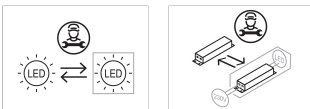

Actualizable, sustituible, reparabile

Nota

La tecnología y el rendimiento del LED están en constante evolución. En consecuencia, es necesario validar los datos técnicos con ROVASI para asegurar que siguen siendo vigentes. Los datos actualizados se facilitarán bajo petición. [Fecha última revisión 17.08.2025]

5 años de garantía

BSI Cert ISO 9001:2015 - n°FM 39346

BSI Cert ISO 14001:2015 - n°EMS 554685

ROVASI S.L.

Ronda de la Font Grossa, 15
Pol. Ind. La Gavarra
08540 Centelles | Barcelona
España

Contacto

T. +34 93 881 35 12 info@rovasi.com
T. +34 93 881 37 13 www.rovasi.com