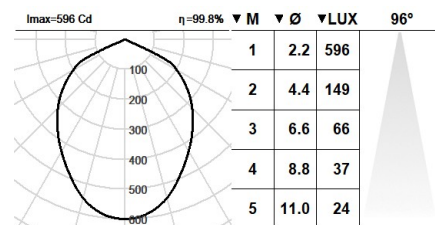

Actualizable, sustituible, reparabile

Nota

La tecnología y el rendimiento del LED están en constante evolución. En consecuencia, es necesario validar los datos técnicos con ROVASI para asegurar que siguen siendo vigentes. Los datos actualizados se facilitarán bajo petición. [Fecha última revisión 17.08.2025]

5 años de garantía

BSI Cert ISO 9001:2015 - n°FM 39346

BSI Cert ISO 14001:2015 - n°EMS 554685

ROVASI S.L.

Ronda de la Font Grossa, 15
Pol. Ind. La Gavarra
08540 Centelles | Barcelona
España

Contacto

T. +34 93 881 35 12 info@rovasi.com
T. +34 93 881 37 13 www.rovasi.com