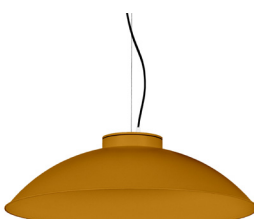

21: RAL 8001:
Pardo Ocre texturado