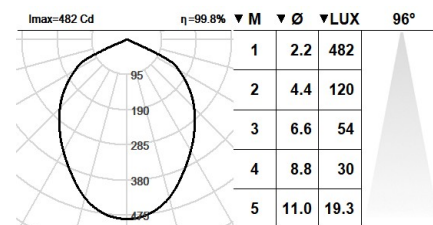

Actualizable, sustituible, reparabile

Nota

La tecnología y el rendimiento del LED están en constante evolución. En consecuencia, es necesario validar los datos técnicos con ROVASI para asegurar que siguen siendo vigentes. Los datos actualizados se facilitarán bajo petición. [Fecha última revisión 17.08.2025]

5 años de garantía

BSI Cert ISO 9001:2015 - n°FM 39346

BSI Cert ISO 14001:2015 - n°EMS 554685

ROVASI S.L.

Ronda de la Font Grossa, 15
Pol. Ind. La Gavarra
08540 Centelles | Barcelona
España

Contacto

T. +34 93 881 35 12 info@rovasi.com
T. +34 93 881 37 13 www.rovasi.com