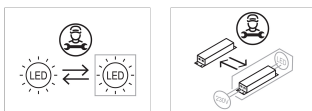

Actualizable, sustituible, reparabile

Nota

La tecnología y el rendimiento del LED están en constante evolución. En consecuencia, es necesario validar los datos técnicos con ROVASI para asegurar que siguen siendo vigentes. Los datos actualizados se facilitarán bajo petición. [Fecha última revisión 17.08.2025]

5 años de garantía

BSI Cert ISO 9001:2015 - n°FM 39346

BSI Cert ISO 14001:2015 - n°EMS 554685

ROVASI S.L.

Ronda de la Font Grossa, 15
Pol. Ind. La Gavarra
08540 Centelles | Barcelona
España

Contacto

T. +34 93 881 35 12 info@rovasi.com
T. +34 93 881 37 13 www.rovasi.com