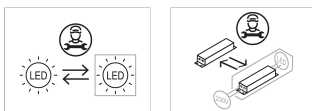

Actualizable, sustituible, reparable

Nota

La tecnología y el rendimiento del LED están en constante evolución. En consecuencia, es necesario validar los datos técnicos con ROVASI para asegurar que siguen siendo vigentes. Los datos actualizados se facilitarán bajo petición. [Fecha última revisión 16.12.2025]

5 años de garantía

BSI Cert ISO 9001:2015 - n°FM 39346

BSI Cert ISO 14001:2015 - n°EMS 554685

ROVASI S.L.

Ronda de la Font Grossa, 15
Pol. Ind. La Gavarra
08540 Centelles | Barcelona
España

Contacto

T. +34 93 881 35 12 info@rovasi.com
T. +34 93 881 37 13 www.rovasi.com