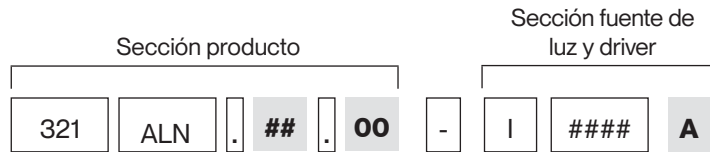

Estructura de una referencia estándar

Sección producto | Luminaria con un solo color

Este código viene dado por ROVASI.

3 letras relacionadas con el nombre de la familia del producto. ALNAIR como ALN.

Precedido de un ".", especifica el acabado de la luminaria a elegir entre la lista de 12 acabados estándar. La luminaria entera se suministrará en el color indicado.

Sección producto | Luminaria con dos colores combinados / exterior e interior

Este código viene dado por ROVASI.

3 letras relacionadas con el nombre de la familia del producto. ALNAIR como ALN.

Precedido de un ".", especifica el acabado de la luminaria a elegir entre los 12 acabados estándar. Los elementos exteriores de la luminaria se suministraran en el color especificado.

Precedido por un ".", especifica el acabado interior de la pantalla a elegir entre los 5 acabados estándar. La parte interior de la pantalla se suministrará en el color especificado.

Sección fuente de luz y driver

Sección producto. Este código viene dado por ROVASI. Ofrece información sobre la ubicación del driver. I: integrado, R: remoto, T: adaptador para carril

Este código viene dado por ROVASI y son referentes al módulo LED.

Opciones equipamiento electrónico
S: On/Off
D: DALI-2/switchDIM
B: Bluetooth- Casambi.