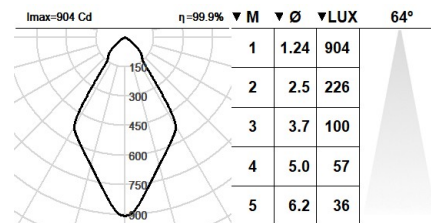

Actualizable, sustituible, reparable

Nota

La tecnología y el rendimiento del LED están en constante evolución. En consecuencia, es necesario validar los datos técnicos con ROVASI para asegurar que siguen siendo vigentes. Los datos actualizados se facilitarán bajo petición. [Fecha última revisión 16.12.2025]

5 años de garantía

BSI Cert ISO 9001:2015 - n°FM 39346

BSI Cert ISO 14001:2015 - n°EMS 554685

ROVASI S.L.

Ronda de la Font Grossa, 15
Pol. Ind. La Gavarra
08540 Centelles | Barcelona
España

Contacto

T. +34 93 881 35 12 info@rovasi.com
T. +34 93 881 37 13 www.rovasi.com