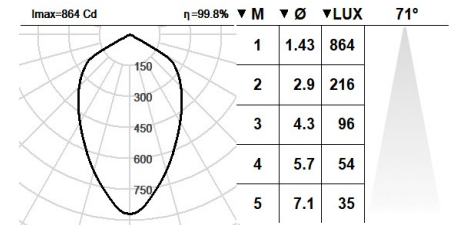

Actualizable, sustituible, reparable

Nota

La tecnología y el rendimiento del LED están en constante evolución. En consecuencia, es necesario validar los datos técnicos con ROVASI para asegurar que siguen siendo vigentes. Los datos actualizados se facilitarán bajo petición. [Fecha última revisión 02.10.2025]

5 años de garantía

BSI Cert ISO 9001:2015 - n°FM 39346

BSI Cert ISO 14001:2015 - n°EMS 554685

ROVASI S.L.

Ronda de la Font Grossa, 15
Pol. Ind. La Gavarra
08540 Centelles | Barcelona
España

Contacto

T. +34 93 881 35 12 info@rovasi.com
T. +34 93 881 37 13 www.rovasi.com