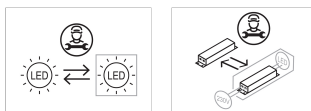

Actualizable, sustituible, reparable

Nota

La tecnología y el rendimiento del LED están en constante evolución. En consecuencia, es necesario validar los datos técnicos con ROVASI para asegurar que siguen siendo vigentes. Los datos actualizados se facilitarán bajo petición. [Fecha última revisión 02.10.2025]

5 años de garantía

BSI Cert ISO 9001:2015 - n°FM 39346

BSI Cert ISO 14001:2015 - n°EMS 554685

ROVASI S.L.

Ronda de la Font Grossa, 15
Pol. Ind. La Gavarra
08540 Centelles | Barcelona
España

Contacto

T. +34 93 881 35 12 info@rovasi.com
T. +34 93 881 37 13 www.rovasi.com