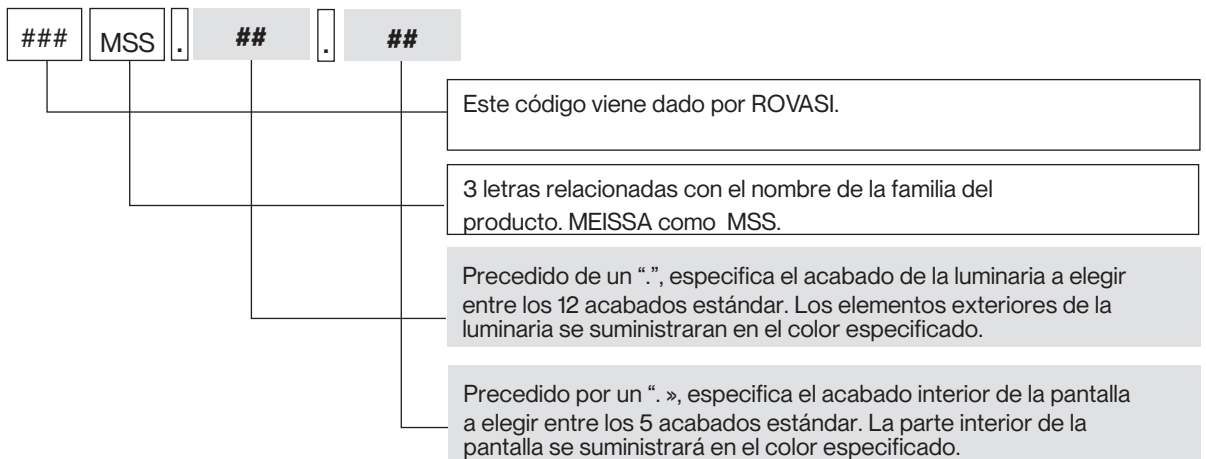

18: RAL 5003
Azul Zafiro texturado
10: RAL9010
Blanco Puro texturado

22: RAL8016
Caoba texturado
30: Dorado

Estructura de una referencia estándar

Sección producto | Luminaria con un solo color

Sección producto | Luminaria con dos colores combinados / exterior e interior

Sección fuente de luz y driver