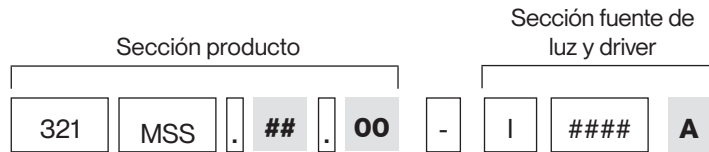

Estructura de una referencia estándar