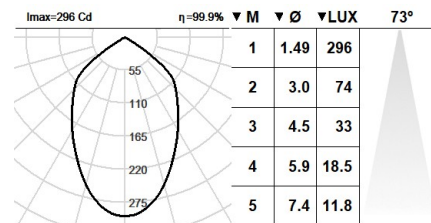

Actualizable, sustituible, reparable

Nota

La tecnología y el rendimiento del LED están en constante evolución. En consecuencia, es necesario validar los datos técnicos con ROVASI para asegurar que siguen siendo vigentes. Los datos actualizados se facilitarán bajo petición. [Fecha última revisión 03.12.2025]

5 años de garantía

BSI Cert ISO 9001:2015 - n°FM 39346

BSI Cert ISO 14001:2015 - n°EMS 554685

ROVASI S.L.

Ronda de la Font Grossa, 15
Pol. Ind. La Gavarra
08540 Centelles | Barcelona
España

Contacto

T. +34 93 881 35 12 info@rovasi.com
T. +34 93 881 37 13 www.rovasi.com