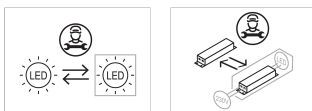

Actualizable, sustituible, reparable

Nota

La tecnología y el rendimiento del LED están en constante evolución. En consecuencia, es necesario validar los datos técnicos con ROVASI para asegurar que siguen siendo vigentes. Los datos actualizados se facilitarán bajo petición. [Fecha última revisión 06.07.2025]

5 años de garantía

BSI Cert ISO 9001:2015 - n°FM 39346

BSI Cert ISO 14001:2015 - n°EMS 554685

ROVASI S.L.

Ronda de la Font Grossa, 15
Pol. Ind. La Gavarra
08540 Centelles | Barcelona
España

Contacto

T. +34 93 881 35 12 info@rovasi.com
T. +34 93 881 37 13 www.rovasi.com