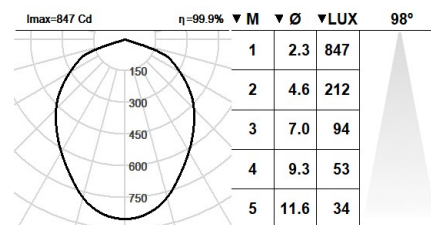

Actualizable, sustituible, reparable

Nota

La tecnología y el rendimiento del LED están en constante evolución. En consecuencia, es necesario validar los datos técnicos con ROVASI para asegurar que siguen siendo vigentes. Los datos actualizados se facilitarán bajo petición. [Fecha última revisión 06.07.2025]

5 años de garantía

BSI Cert ISO 9001:2015 - n°FM 39346

BSI Cert ISO 14001:2015 - n°EMS 554685

ROVASI S.L.

Ronda de la Font Grossa, 15
Pol. Ind. La Gavarra
08540 Centelles | Barcelona
España

Contacto

T. +34 93 881 35 12 info@rovasi.com
T. +34 93 881 37 13 www.rovasi.com