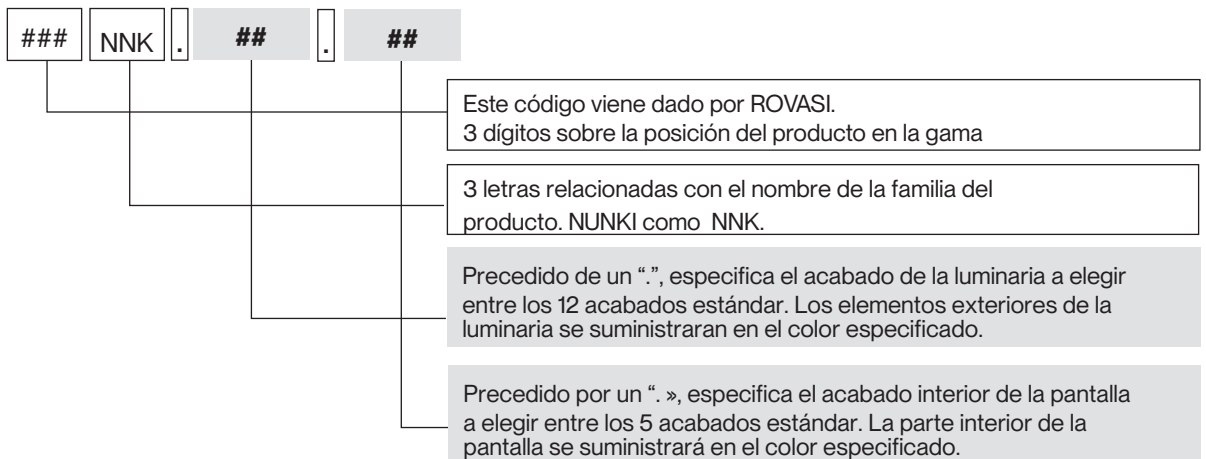

18: RAL 5003
Azul Zafiro texturado
10: RAL9010
Blanco Puro texturado

22: RAL8016
Caoba texturado
30: Dorado

ROVASI S.L.

Contact

Estructura de una referencia estándar

Sección producto | Luminaria con un solo color

Sección producto | Luminaria con dos colores combinados / exterior e interior

Sección fuente de luz y driver