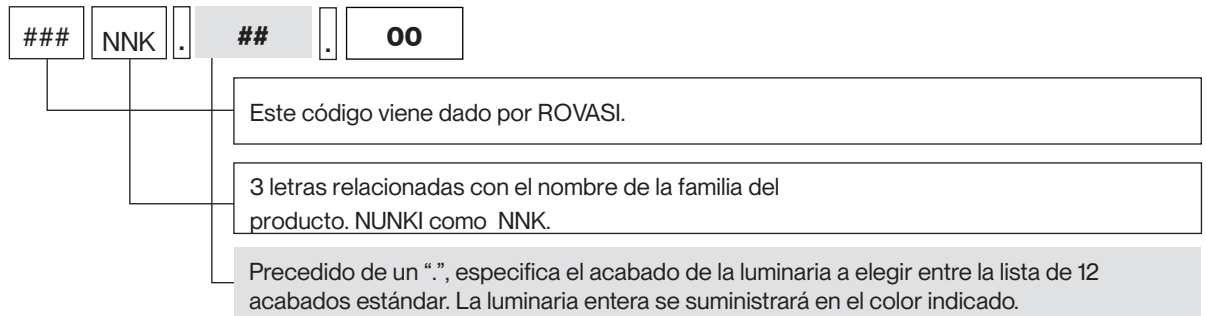

18: RAL 5003
Azul Zafiro texturado
10: RAL9010
Blanco Puro texturado

22: RAL8016
Caoba texturado
30: Dorado

ROVASI S.L.

Contact

Estructura de una referencia estándar

Sección producto | Luminaria con un solo color

Sección producto | Luminaria con dos colores combinados / exterior e interior

Sección fuente de luz y driver