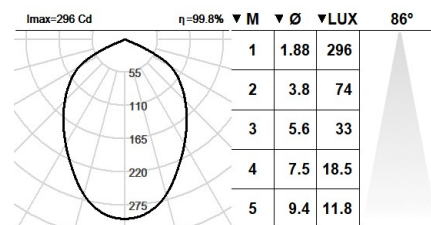

Évolutive, Remplaçable, Réparable

Note

La technologie LED et les données de performance évoluent constamment. Ces informations doivent donc être validées avec ROVASI afin d'assurer qu'elles restent toujours actualisées. Les données mises à jour seront fournies sur demande. [Dernière révision 17.08.2025]

5 ans de garantie

BSI Cert ISO 9001:2015 - n°FM 39346

BSI Cert ISO 14001:2015 - n°EMS 554685

ROVASI S.L.

Ronda de la Font Grossa, 15
Pol. Ind. La Gavarra
08540 Centelles | Barcelona
Espagne

Contacte

T. +34 93 881 35 12 info@rovasi.com
T. +34 93 881 37 13 www.rovasi.com