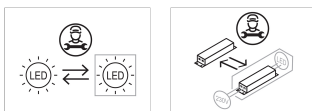

Évolutive, Remplaçable, Réparable

Note

La technologie LED et les données de performance évoluent constamment. Ces informations doivent donc être validées avec ROVASI afin d'assurer qu'elles restent toujours actualisées. Les données mises à jour seront fournies sur demande. [Dernière révision 17.08.2025]

5 ans de garantie

BSI Cert ISO 9001:2015 - n°FM 39346

BSI Cert ISO 14001:2015 - n°EMS 554685

ROVASI S.L.

Ronda de la Font Grossa, 15
Pol. Ind. La Gavarra
08540 Centelles | Barcelona
Espagne

Contacte

T. +34 93 881 35 12 info@rovasi.com
T. +34 93 881 37 13 www.rovasi.com