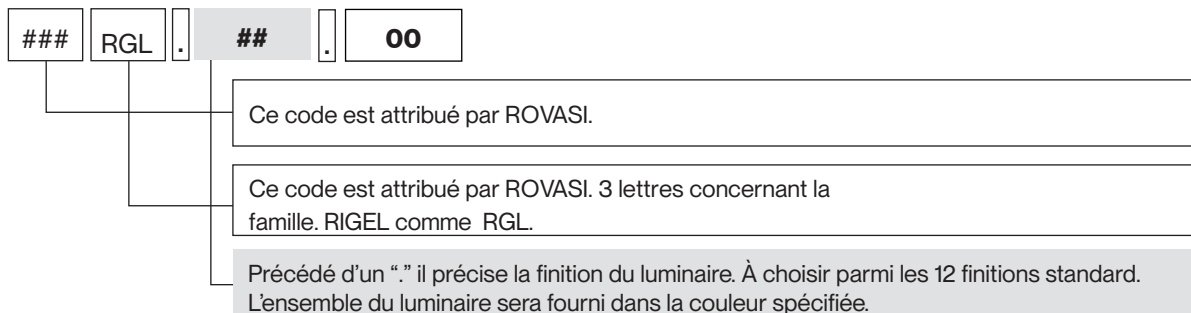

Section produit | Luminaire avec une seule couleur