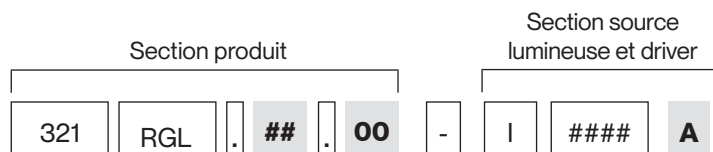

Structure d'une référence standard