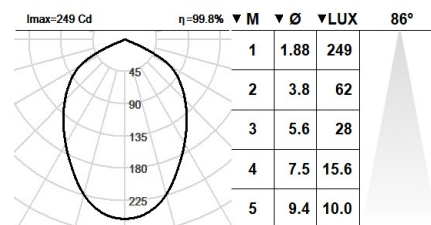

Évolutive, Remplaçable, Réparable

Note

La technologie LED et les données de performance évoluent constamment. Ces informations doivent donc être validées avec ROVASI afin d'assurer qu'elles restent toujours actualisées. Les données mises à jour seront fournies sur demande. [Dernière révision 02.10.2025]

5 ans de garantie

BSI Cert ISO 9001:2015 - n°FM 39346

BSI Cert ISO 14001:2015 - n°EMS 554685

ROVASI S.L.

Ronda de la Font Grossa, 15
Pol. Ind. La Gavarra
08540 Centelles | Barcelona
Espagne

Contacte

T. +34 93 881 35 12 info@rovasi.com
T. +34 93 881 37 13 www.rovasi.com