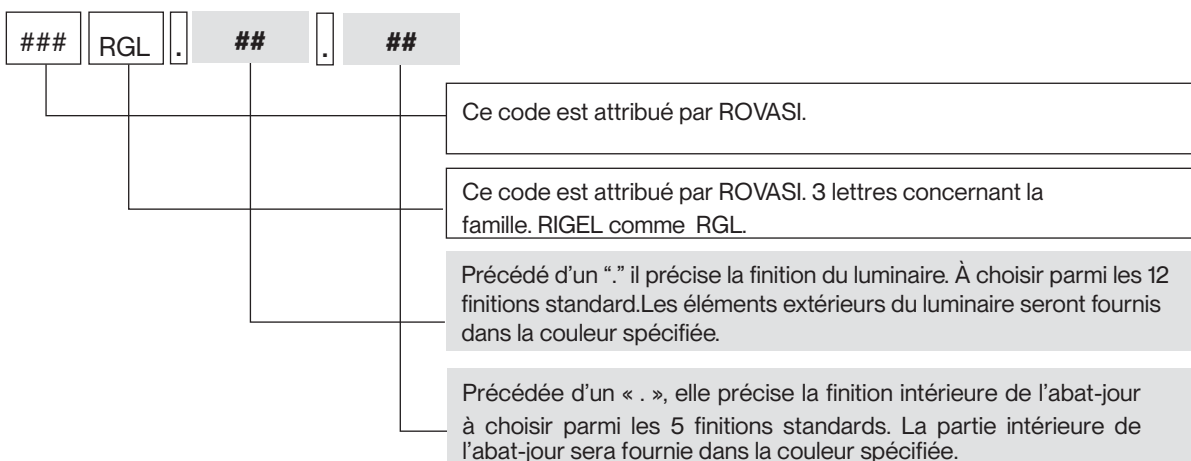

22: RAL8016
Brun Acajou texturé
30: Doré

Structure d'une référence standard

Section produit | Luminaire avec une seule couleur

Section produit | Luminaire avec deux couleurs combinées / extérieur et intérieur

Section source lumineuse et driver