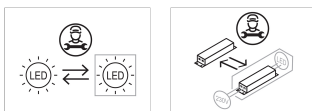

Évolutive, Remplaçable, Réparable

Note

La technologie LED et les données de performance évoluent constamment. Ces informations doivent donc être validées avec ROVASI afin d'assurer qu'elles restent toujours actualisées. Les données mises à jour seront fournies sur demande. [Dernière révision 02.10.2025]

5 ans de garantie

BSI Cert ISO 9001:2015 - n°FM 39346

BSI Cert ISO 14001:2015 - n°EMS 554685

ROVASI S.L.

Ronda de la Font Grossa, 15
Pol. Ind. La Gavarra
08540 Centelles | Barcelona
Espagne

Contacte

T. +34 93 881 35 12 info@rovasi.com
T. +34 93 881 37 13 www.rovasi.com