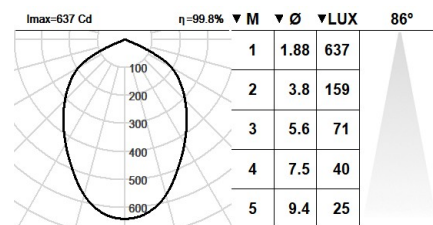

Actualizable, sustituible, reparable

Nota

La tecnología y el rendimiento del LED están en constante evolución. En consecuencia, es necesario validar los datos técnicos con ROVASI para asegurar que siguen siendo vigentes. Los datos actualizados se facilitarán bajo petición. [Fecha última revisión 22.10.2025]

5 años de garantía

BSI Cert ISO 9001:2015 - nºFM 39346

BSI Cert ISO 14001:2015 - nºEMS 554685

ROVASI S.L.

Ronda de la Font Grossa, 15
Pol. Ind. La Gavarra
08540 Centelles | Barcelona
España

Contacto

T. +34 93 881 35 12 info@rovasi.com
T. +34 93 881 37 13 www.rovasi.com