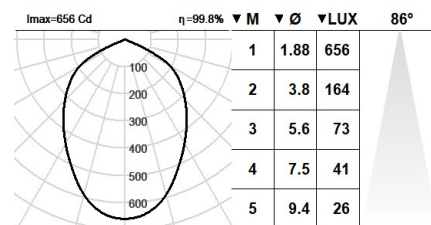

Évolutive, Remplaçable, Réparable

Note

La technologie LED et les données de performance évoluent constamment. Ces informations doivent donc être validées avec ROVASI afin d'assurer qu'elles restent toujours actualisées. Les données mises à jour seront fournies sur demande. [Dernière révision 02.10.2025]

5 ans de garantie

BSI Cert ISO 9001:2015 - n°FM 39346

BSI Cert ISO 14001:2015 - n°EMS 554685

ROVASI S.L.

Ronda de la Font Grossa, 15
Pol. Ind. La Gavarra
08540 Centelles | Barcelona
Espagne

Contacte

T. +34 93 881 35 12 info@rovasi.com
T. +34 93 881 37 13 www.rovasi.com