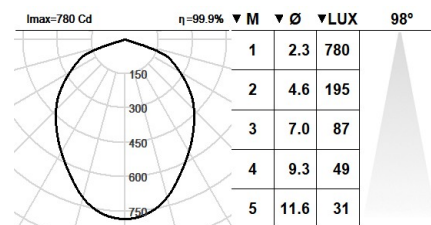

Actualizable, sustituible, reparable

Nota

La tecnología y el rendimiento del LED están en constante evolución. En consecuencia, es necesario validar los datos técnicos con ROVASI para asegurar que siguen siendo vigentes. Los datos actualizados se facilitarán bajo petición. [Fecha última revisión 13.06.2025]

5 años de garantía

BSI Cert ISO 9001:2015 - n°FM 39346

BSI Cert ISO 14001:2015 - n°EMS 554685

ROVASI S.L.

Ronda de la Font Grossa, 15
Pol. Ind. La Gavarra
08540 Centelles | Barcelona
España

Contacto

T. +34 93 881 35 12 info@rovasi.com
T. +34 93 881 37 13 www.rovasi.com