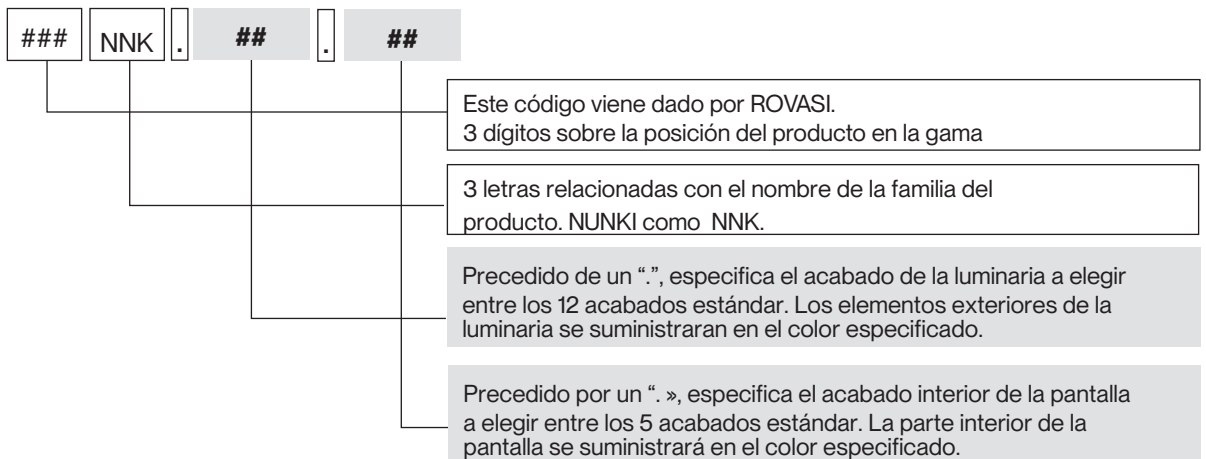

Sección producto | Luminaria con dos colores combinados / exterior e interior