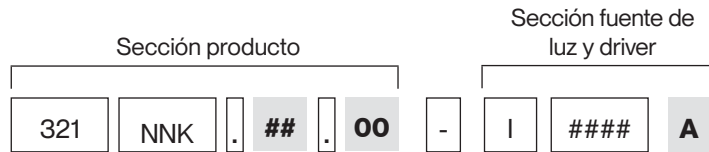

Estructura de una referencia estándar