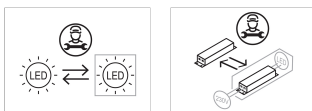

Actualitzable, substituïble, reparable

Nota

La tecnologia i el rendiment del LED estan en constant evolució. Per tant, cal validar les dades tècniques amb ROVASI per assegurar que segueixen essent vigents. Les dades actualitzades es facilitaran sota petició. [Data última revisió 14.08.2025]

5 anys de garantia

BSI Cert ISO 9001:2015 - n°FM 39346

BSI Cert ISO 14001:2015 - n°EMS 554685

ROVASI S.L.

Ronda de la Font Grossa, 15

Pol. Ind. La Gavarrà

08540 Centelles | Barcelona

Contacte

T. +34 93 881 35 12

T. +34 93 881 37 13

info@rovasi.com

www.rovasi.com