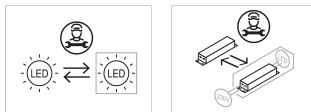

Aufrüstbar, austauschbar, reparierbar

Anmerkung

Die LED-Technologie und Leistungsdaten sind einem ständigen Wandel unterworfen. Aktuelle Details müssen daher bei ROVASI nachgefragt werden, um sicherzustellen, dass die Daten aktuell sind. Aktualisierte Daten werden auf Anfrage bereitgestellt. [Letzte Revision 10.01.2026].

5 Jahre garantie

BSI Cert ISO 9001:2015 - n°FM 39346

BSI Cert ISO 14001:2015 - n°EMS 554685

ROVASI S.L.

Ronda de la Font Grossa, 15
Pol. Ind. La Gavarra
08540 Centelles | Barcelona
Spanien

Kontakt

T. +34 93 881 35 12 info@rovasi.com
T. +34 93 881 37 13 www.rovasi.com