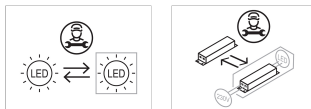

Actualitzable, substituïble, reparable

Nota

La tecnologia i el rendiment del LED estan en constant evolució. Per tant, cal validar les dades tècniques amb ROVASI per assegurar que segueixen essent vigents. Les dades actualitzades es facilitaran sota petició. [Data última revisió 13.06.2025]

5 anys de garantia

BSI Cert ISO 9001:2015 - n°FM 39346

BSI Cert ISO 14001:2015 - n°EMS 554685

ROVASI S.L.

Ronda de la Font Grossa, 15
Pol. Ind. La Gavarra
08540 Centelles | Barcelona

Contacte

T. +34 93 881 35 12 info@rovasi.com
T. +34 93 881 37 13 www.rovasi.com