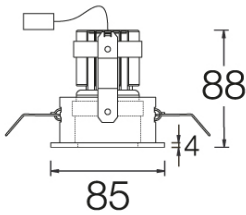

BAFFLE EVOLUTION SEAL

Petits downlights encastrats IP65

ROVASI
Positive Lighting