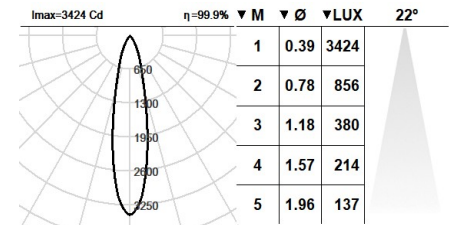

Equipament electrònic

K: On/Off (bàsic)

S: On/Off (AC/DC)

SE: On/Off (AC/DC) + Bateria 3h

D: DALI-2/switchDIM/corridorFUNCTION

DE: DALI-2/switchDIM + Bateria 3h

B: Bluetooth-Casambi

*Afegir qualsevol dels sufixos **-K, -S, -SE, -D, -DE, -B** anteriors després de la referència per indicar la seva elecció d'equipament electrònic.

Acabats

1: RAL9010: Blanc Pur, **2:** RAL9005: Negre Fosc, **4:** RAL7016: Gris Antracita, **7:** RAL9006: Alumini Blanc

Actualitzable, substituïble, reparable

Nota

La tecnologia i el rendiment del LED estan en constant evolució. Per tant, cal validar les dades tècniques amb ROVASI per assegurar que segueixen essent vigents. Les dades actualitzades es facilitaran sota petició. [Data última revisió 13.06.2025]

5 anys de garantia

BSI Cert ISO 9001:2015 - n°FM 39346

BSI Cert ISO 14001:2015 - n°EMS 554685

ROVASI S.L.

Ronda de la Font Grossa, 15
Pol. Ind. La Gavarra
08540 Centelles | Barcelona

Contacte

T. +34 93 881 35 12 info@rovasi.com
T. +34 93 881 37 13 www.rovasi.com