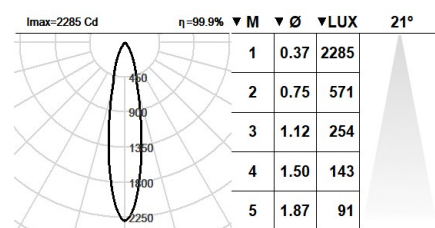

Aufrüstbar, austauschbar, reparierbar

Anmerkung

Die LED-Technologie und Leistungsdaten sind einem ständigen Wandel unterworfen. Aktuelle Details müssen daher bei ROVASI nachgefragt werden, um sicherzustellen, dass die Daten aktuell sind. Aktualisierte Daten werden auf Anfrage bereitgestellt. [Letzte Revision 11.06.2026].

5 Jahre garantie

BSI Cert ISO 9001:2015 - n°FM 39346

BSI Cert ISO 14001:2015 - n°EMS 554685

ROVASI S.L.

Ronda de la Font Grossa, 15
Pol. Ind. La Gavarra
08540 Centelles | Barcelona
Spanien

Kontakt

T. +34 93 881 35 12 info@rovasi.com
T. +34 93 881 37 13 www.rovasi.com