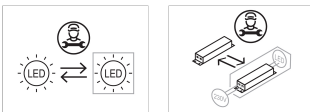

Actualitzable, substituïble, reparable

Nota

La tecnologia i el rendiment del LED estan en constant evolució. Per tant, cal validar les dades tècniques amb ROVASI per assegurar que segueixen essent vigents. Les dades actualitzades es facilitaran sota petició. [Data última revisió 04.09.2025]

5 anys de garantia

BSI Cert ISO 9001:2015 - n°FM 39346

BSI Cert ISO 14001:2015 - n°EMS 554685

ROVASI S.L.

Ronda de la Font Grossa, 15

Pol. Ind. La Gavarrà

08540 Centelles | Barcelona

Contacte

T. +34 93 881 35 12

T. +34 93 881 37 13

info@rovasi.com

www.rovasi.com