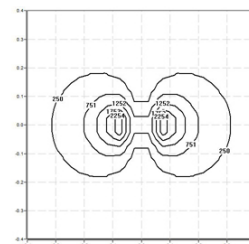

320KXS.4-I1410

Balisa amb doble emissió de la llum, distribució simètrica.

Balisa de 255mm d'alçada.

Grau de protecció contra la pols i la humitat: IP66 complet.

Índex de resistència a xocs mecànics: IK10.

Perfil d'alumini extruït recobert amb pols de polièster i amb tractament anticorrosiu C4 per garantir la seva durabilitat. Acabat de pintura texturat. Disponible en diferents colors, RAL personalitzat sota comanda. Igualment, disponible sota comanda, revestiment C5-M especial per a ambients altament corrosius.

Cargols de tancament d'acer inoxidable A4. En opció, cargols antivandàlics en acer inoxidable A2.

Difusor de protecció de policarbonat transparent de 4mm.

Difusor interior de policarbonat òpal.

Junta de silicona.

Placa de circuit imprès de disseny lineal amb alta eficiència energètica.

Driver integrat al cos de la lluminària inclòs. Temperatura ambient: fins a 50°C.

Opcions electròniques pel control de la llum: DALI-2.

El driver que conté aquesta lluminària compleix amb la Directiva Europea 2009/125/EC que contempla els límits de parpelleig : PstLM $\leq$ 1 i SVM $\leq$ 0,4.

Gestió passiva de la temperatura.

Vàlvula de ventilació IP67 per a reduir la condensació.

Connector IP68 no inclòs, ha de sol·licitar-se per separat: F3.A3 (On/Off).

Pre-cablejat de 35cm de cable 3x1mm².

Base de muntatge per a instal·lació en sòl subministrada amb el tub.

Accessori per a instal·lació a formigó referència F3.P2.KRM.

Accessori per a instal·lació a gespa referència F3.O2.KRM.

Lluminària - Flux Iluminós: 2x2lm

Lluminària - Potència connectada: 2x5,22 W

Lluminària - Eficiència: 45 lm/W

Font de llum - Flux lumínic: 2x525lm

Font de llum - Potència: 2x2,7 W

Corrent Constant: 250 mA

CRI: >80

Temperatura de color: 5000K