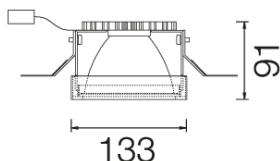

104PLN.1-R863

Downlights encastables al sostre amb distribució simètrica de la llum per obtenir una il·luminació de treball, d'accent o general eficaç.

Disseny circular de 133mm de diàmetre.

Instal·lació enrasada, la lluminària queda completament encastada al sostre. Instal·lació en sostres de guix.