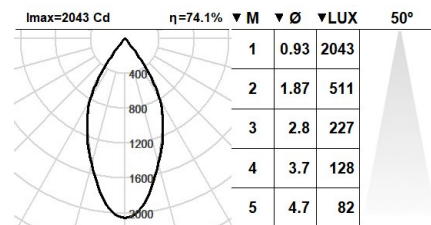

Nota

La tecnologia i el rendiment del LED estan en constant evolució. Per tant, cal validar les dades tècniques amb ROVASI per assegurar que segueixen essent vigents. Les dades actualitzades es facilitaran sota petició. [Data última revisió 20.09.2024]

5 anys de garantia

BSI Cert ISO 9001:2015 - n°FM 39346

BSI Cert ISO 14001:2015 - n°EMS 554685

ROVASI S.L.

Ronda de la Font Grossa, 15

Pol. Ind. La Gavarra

08540 Centelles | Barcelona

Contacte

T. +34 93 881 35 12

T. +34 93 881 37 13

info@rovasi.com

www.rovasi.com