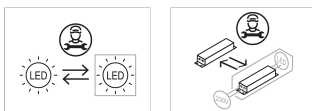

Actualitzable, substituïble, reparable

Nota

La tecnologia i el rendiment del LED estan en constant evolució. Per tant, cal validar les dades tècniques amb ROVASI per assegurar que segueixen essent vigents. Les dades actualitzades es facilitaran sota petició. [Data última revisió 20.09.2024]

5 anys de garantia

BSI Cert ISO 9001:2015 - n°FM 39346

BSI Cert ISO 14001:2015 - n°EMS 554685

ROVASI S.L.

Ronda de la Font Grossa, 15

Pol. Ind. La Gavarra

08540 Centelles | Barcelona

Contacte

T. +34 93 881 35 12

T. +34 93 881 37 13

info@rovasi.com

www.rovasi.com