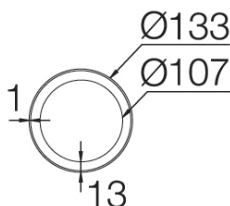

104PLN.1-R863

Downlights encastables al sostre amb distribució simètrica de la llum per obtenir una il·luminació de treball, d'accent o general eficaç.

Disseny circular de 133mm de diàmetre.

Instal·lació enrasada, la lluminària queda completament encastada al sostre. Instal·lació en sostres de guix.