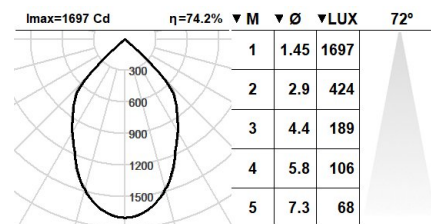

Actualitzable, substituïble, reparable

Nota

La tecnologia i el rendiment del LED estan en constant evolució. Per tant, cal validar les dades tècniques amb ROVASI per assegurar que segueixen essent vigents. Les dades actualitzades es facilitaran sota petició. [Data última revisió 20.09.2024]

5 anys de garantia

BSI Cert ISO 9001:2015 - n°FM 39346

BSI Cert ISO 14001:2015 - n°EMS 554685

ROVASI S.L.

Ronda de la Font Grossa, 15

Pol. Ind. La Gavarrà

08540 Centelles | Barcelona

Contacte

T. +34 93 881 35 12

T. +34 93 881 37 13

info@rovasi.com

www.rovasi.com