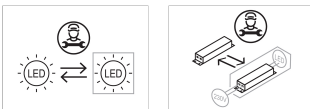

Actualitzable, substituïble, reparable

Nota

La tecnologia i el rendiment del LED estan en constant evolució. Per tant, cal validar les dades tècniques amb ROVASI per assegurar que segueixen essent vigents. Les dades actualitzades es facilitaran sota petició. [Data última revisió 20.09.2024]

5 anys de garantia

BSI Cert ISO 9001:2015 - n°FM 39346

BSI Cert ISO 14001:2015 - n°EMS 554685

ROVASI S.L.

Ronda de la Font Grossa, 15

Pol. Ind. La Gavarrà

08540 Centelles | Barcelona

Contacte

T. +34 93 881 35 12

T. +34 93 881 37 13

info@rovasi.com

www.rovasi.com