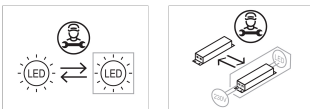

Actualitzable, substituïble, reparable

Nota

La tecnologia i el rendiment del LED estan en constant evolució. Per tant, cal validar les dades tècniques amb ROVASI per assegurar que segueixen essent vigents. Les dades actualitzades es facilitaran sota petició. [Data última revisió 15.12.2025]

5 anys de garantia

BSI Cert ISO 9001:2015 - n°FM 39346

BSI Cert ISO 14001:2015 - n°EMS 554685

ROVASI S.L.

Ronda de la Font Grossa, 15

Pol. Ind. La Gavarrà

08540 Centelles | Barcelona

Contacte

T. +34 93 881 35 12

T. +34 93 881 37 13

info@rovasi.com

www.rovasi.com