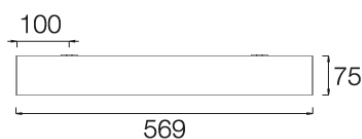

651RNA.1-I731

Aplics de paret lineals amb distribució simètrica de la llum per obtenir una il·luminació general o de treball eficaç.

Luminària lineal de 569mm de llargària i 55mm d'ample.

Perfil d'alumini extrudit pintat en pols disponible en diferents acabats, RAL personalitzat sota comanda.