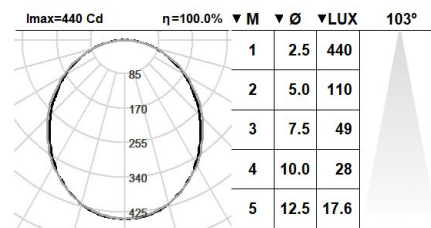

Actualitzable, substituïble, reparable

Nota

La tecnologia i el rendiment del LED estan en constant evolució. Per tant, cal validar les dades tècniques amb ROVASI per assegurar que segueixen essent vigents. Les dades actualitzades es facilitaran sota petició. [Data última revisió 15.12.2025]

5 anys de garantia

BSI Cert ISO 9001:2015 - n°FM 39346

BSI Cert ISO 14001:2015 - n°EMS 554685

ROVASI S.L.

Ronda de la Font Grossa, 15

Pol. Ind. La Gavarrà

08540 Centelles | Barcelona

Contacte

T. +34 93 881 35 12

T. +34 93 881 37 13

info@rovasi.com

www.rovasi.com