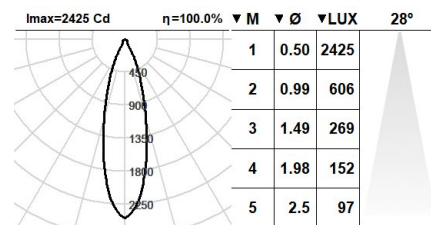

Actualizable, sustituible, reparabile

Nota

La tecnología y el rendimiento del LED están en constante evolución. En consecuencia, es necesario validar los datos técnicos con ROVASI para asegurar que siguen siendo vigentes. Los datos actualizados se facilitarán bajo petición. [Fecha última revisión 13.05.2025]

5 años de garantía

BSI Cert ISO 9001:2015 - nºFM 39346

BSI Cert ISO 14001:2015 - nºEMS 554685

ROVASI S.L.

Ronda de la Font Grossa, 15
Pol. Ind. La Gavarra
08540 Centelles | Barcelona
España

Contacto

T. +34 93 881 35 12 info@rovasi.com
T. +34 93 881 37 13 www.rovasi.com