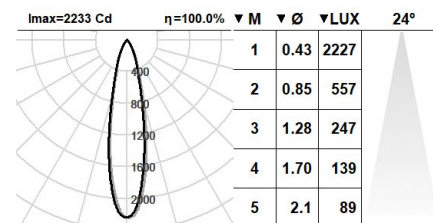

Equipamiento electrónico

K: On/Off (basic)

S: On/Off (AC/DC)

SE: On/Off (AC/DC) + Batería 3h

D: DALI-2/switchDIM/corridorFUNCTION

DE: DALI-2/switchDIM + Batería 3h

B: Bluetooth-Casambi

*Añadir cualquiera de los sufijos **-K, -S, -SE, -D, -DE, -B** después de la referencia para indicar su elección de equipo electrónico.

Acabados

1: RAL9010: Blanco Puro, **2:** RAL9005: Negro Oscuro, **4:** RAL7016: Gris Antracita, **7:** RAL9006: Aluminio Blanco

Actualizable, sustituible, reparable

Nota

La tecnología y el rendimiento del LED están en constante evolución. En consecuencia, es necesario validar los datos técnicos con ROVASI para asegurar que siguen siendo vigentes. Los datos actualizados se facilitarán bajo petición. [Fecha última revisión 13.05.2025]

5 años de garantía

BSI Cert ISO 9001:2015 - n°FM 39346

BSI Cert ISO 14001:2015 - n°EMS 554685

ROVASI S.L.

Ronda de la Font Grossa, 15
Pol. Ind. La Gavarra
08540 Centelles | Barcelona
España

Contacto

T. +34 93 881 35 12 info@rovasi.com
T. +34 93 881 37 13 www.rovasi.com