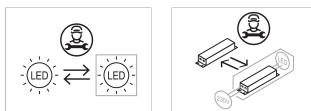

Actualitzable, substituïble, reparable

Nota

La tecnologia i el rendiment del LED estan en constant evolució. Per tant, cal validar les dades tècniques amb ROVASI per assegurar que segueixen essent vigents. Les dades actualitzades es facilitaran sota petició. [Data última revisió 09.05.2025]

5 anys de garantia

BSI Cert ISO 9001:2015 - n°FM 39346

BSI Cert ISO 14001:2015 - n°EMS 554685

ROVASI S.L.

Ronda de la Font Grossa, 15
Pol. Ind. La Gavarra
08540 Centelles | Barcelona

Contacte

T. +34 93 881 35 12 info@rovasi.com
T. +34 93 881 37 13 www.rovasi.com