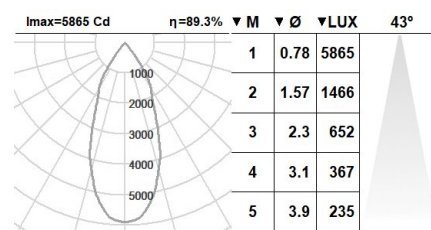

Equipament electrònic

K: On/Off (basic)

S: On/Off (AC/DC + es pot pontejar)

SE: On/Off (AC/DC+es pot pontejar) + Bateria 3h

D: DALI-2/switchDIM/corridorFUNCTION

DE: DALI-2/switchDIM/corridorFUNCTION + 3h bateria

B: Bluetooth-Casambi

*Afegeix qualsevol dels sufixos **-K, -S, -SE, -D, -DE, -B** anteriors després de la referència per indicar la seva elecció d'equipament electrònic.

Acabats

1: RAL9010: Blanc Pur, **2:** RAL9005: Negre Fosc, **4:** RAL7016: Gris Antracita, **7:** RAL9006: Alumini Blanc

Actualitzable, substituïble, reparable

Nota

La tecnologia i el rendiment del LED estan en constant evolució. Per tant, cal validar les dades tècniques amb ROVASI per assegurar que segueixen essent vigents. Les dades actualitzades es facilitaran sota petició. [Data última revisió 01.06.2025]

5 anys de garantia

BSI Cert ISO 9001:2015 - n°FM 39346

BSI Cert ISO 14001:2015 - n°EMS 554685

ROVASI S.L.

Ronda de la Font Grossa, 15

Pol. Ind. La Gavarrà

08540 Centelles | Barcelona

Contacte

T. +34 93 881 35 12

T. +34 93 881 37 13

info@rovasi.com

www.rovasi.com