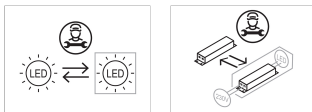

Actualitzable, substituïble, reparable

Nota

La tecnologia i el rendiment del LED estan en constant evolució. Per tant, cal validar les dades tècniques amb ROVASI per assegurar que segueixen essent vigents. Les dades actualitzades es facilitaran sota petició. [Data última revisió 01.06.2025]

5 anys de garantia

BSI Cert ISO 9001:2015 - n°FM 39346

BSI Cert ISO 14001:2015 - n°EMS 554685

ROVASI S.L.

Ronda de la Font Grossa, 15

Pol. Ind. La Gavarrà

08540 Centelles | Barcelona

Contacte

T. +34 93 881 35 12

T. +34 93 881 37 13

info@rovasi.com

www.rovasi.com