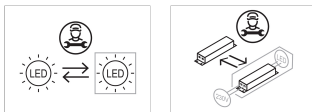

Actualitzable, substituïble, reparable

Nota

La tecnologia i el rendiment del LED estan en constant evolució. Per tant, cal validar les dades tècniques amb ROVASI per assegurar que segueixen essent vigents. Les dades actualitzades es facilitaran sota petició. [Data última revisió 20.09.2024]

5 anys de garantia

BSI Cert ISO 9001:2015 - n°FM 39346

BSI Cert ISO 14001:2015 - n°EMS 554685

ROVASI S.L.

Ronda de la Font Grossa, 15

Pol. Ind. La Gavarra

08540 Centelles | Barcelona

Contacte

T. +34 93 881 35 12

T. +34 93 881 37 13

info@rovasi.com

www.rovasi.com