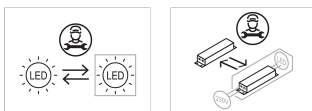

Actualitzable, substituïble, reparable

Nota

La tecnologia i el rendiment del LED estan en constant evolució. Per tant, cal validar les dades tècniques amb ROVASI per assegurar que segueixen essent vigents. Les dades actualitzades es facilitaran sota petició. [Data última revisió 18.09.2024]

5 anys de garantia

BSI Cert ISO 9001:2015 - n°FM 39346

BSI Cert ISO 14001:2015 - n°EMS 554685

ROVASI S.L.

Ronda de la Font Grossa, 15

Pol. Ind. La Gavarra

08540 Centelles | Barcelona

Contacte

T. +34 93 881 35 12

T. +34 93 881 37 13

info@rovasi.com

www.rovasi.com