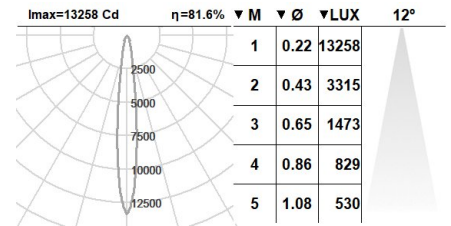

Nota

La tecnologia i el rendiment del LED estan en constant evolució. Per tant, cal validar les dades tècniques amb ROVASI per assegurar que segueixen essent vigents. Les dades actualitzades es facilitaran sota petició. [Data última revisió 20.09.2024]

5 anys de garantia

BSI Cert ISO 9001:2015 - n°FM 39346

BSI Cert ISO 14001:2015 - n°EMS 554685

ROVASI S.L.

Ronda de la Font Grossa, 15

Pol. Ind. La Gavarrà

08540 Centelles | Barcelona

Contacte

T. +34 93 881 35 12

T. +34 93 881 37 13

info@rovasi.com

www.rovasi.com