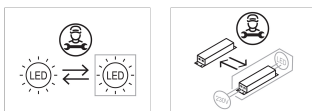

Actualitzable, substituïble, reparable

Nota

La tecnologia i el rendiment del LED estan en constant evolució. Per tant, cal validar les dades tècniques amb ROVASI per assegurar que segueixen essent vigents. Les dades actualitzades es facilitaran sota petició. [Data última revisió 19.09.2024]

5 anys de garantia

BSI Cert ISO 9001:2015 - n°FM 39346

BSI Cert ISO 14001:2015 - n°EMS 554685

ROVASI S.L.

Ronda de la Font Grossa, 15

Pol. Ind. La Gavarra

08540 Centelles | Barcelona

Contacte

T. +34 93 881 35 12

T. +34 93 881 37 13

info@rovasi.com

www.rovasi.com