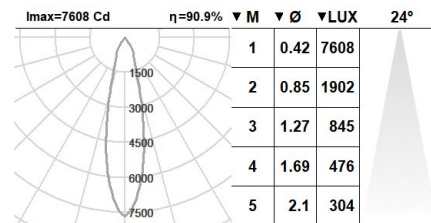

Actualitzable, substituïble, reparable

Nota

La tecnologia i el rendiment del LED estan en constant evolució. Per tant, cal validar les dades tècniques amb ROVASI per assegurar que segueixen essent vigents. Les dades actualitzades es facilitaran sota petició. [Data última revisió 19.09.2024]

5 anys de garantia

BSI Cert ISO 9001:2015 - n°FM 39346

BSI Cert ISO 14001:2015 - n°EMS 554685

ROVASI S.L.

Ronda de la Font Grossa, 15

Pol. Ind. La Gavarra

08540 Centelles | Barcelona

Contacte

T. +34 93 881 35 12

T. +34 93 881 37 13

info@rovasi.com

www.rovasi.com