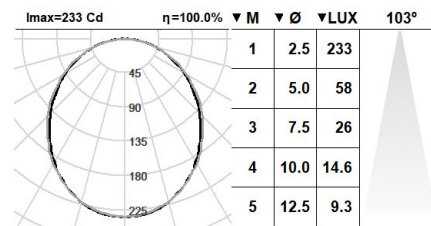

Actualitzable, substituïble, reparable

Nota

La tecnologia i el rendiment del LED estan en constant evolució. Per tant, cal validar les dades tècniques amb ROVASI per assegurar que segueixen essent vigents. Les dades actualitzades es facilitaran sota petició. [Data última revisió 20.09.2024]

5 anys de garantia

BSI Cert ISO 9001:2015 - n°FM 39346

BSI Cert ISO 14001:2015 - n°EMS 554685

ROVASI S.L.

Ronda de la Font Grossa, 15

Pol. Ind. La Gavarrà

08540 Centelles | Barcelona

Contacte

T. +34 93 881 35 12

T. +34 93 881 37 13

info@rovasi.com

www.rovasi.com