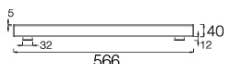

## 651TRT.1-I742

Aplics de paret lineals amb distribució simètrica de la llum per obtenir una il·luminació general o de treball eficaç.  
Luminària lineal de 566mm de llargària i 40mm d'ample.  
Perfil d'alumini extrudit pintat en pols disponible en diferents acabats, RAL personalitzat sota comanda.  
Difusor òpal de policarbonat extrudit.  
Placa de circuit imprès de disseny lineal amb alta eficiència energètica.  
Accessoris disponibles per crear sistemes lineals personalitzats.  
Driver integrat al cos de la lluminària.  
Opcions electròniques per la regulació de la llum: DALI-2.  
El driver que conté aquesta lluminària compleix amb la Directiva Europea 2009/125/EC que contempla els límits de parpelleig : PstLM $\leq$ 1 i SVM $\leq$ 0,4.  
Gestió passiva de la temperatura.  
Instal·lació a la paret mitjançant dos suports de fixació.  
Pot combinar diferents mides i mòduls d'unió per crear el seu sistema personalitzat.

**Lluminària - Flux lluminós:** 1443lm  
**Lluminària - Potència connectada:** 17.21 W  
**Lluminària - Eficiència:** 84 lm/W  
**Font de llum - Flux lumínic:** 2290lm  
**Font de llum - Potència:** 16 W  
**Corrent Constant:** 350 mA  
**CRI:** 90  
**Temperatura de color:** 3000K  
**Tolerància Cromàtica:** MacAdam 3  
**Angle d'obertura:** 91°  
**LOR:** 63%  
**Vida útil mitjana:** 50000h  
**Factor de fiabilitat:** >72000h L80B10  
**UGR:** <19 sota els paràmetres indicats a continuació  
Habitació de dimensions X=4H/8H  
Reflectància 20% | 50% | 70%  
Distància entre lluminàries = 0.7m  
**Grup de seguretat fotobiològica:** 1  
**Cd/Klm:** 443  
**El producte conté una font de llum d'eficiència energètica classe D**