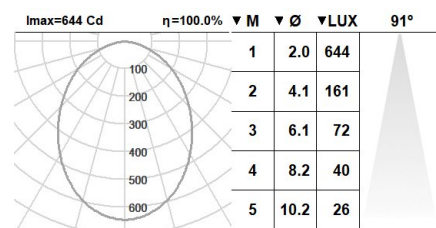

## 651TRT.1-I742

Aplics de paret lineals amb distribució simètrica de la llum per obtenir una il·luminació general o de treball eficaç.  
Luminària lineal de 566mm de llargària i 40mm d'ample.  
Perfil d'alumini extrudit pintat en pols disponible en diferents acabats, RAL personalitzat sota comanda.  
Difusor òpal de policarbonat extrudit.  
Placa de circuit imprès de disseny lineal amb alta eficiència energètica.  
Accessoris disponibles per crear sistemes lineals personalitzats.  
Driver integrat al cos de la lluminària.  
Opcions electròniques per la regulació de la llum: DALI-2.  
El driver que conté aquesta lluminària compleix amb la Directiva Europea 2009/125/EC que contempla els límits de parpelleig : PstLM $\leq$ 1 i SVM $\leq$ 0,4.  
Gestió passiva de la temperatura.  
Instal·lació a la paret mitjançant dos suports de fixació.  
Pot combinar diferents mides i mòduls d'unió per crear el seu sistema personalitzat.

**Lluminària - Flux lluminós:** 1443lm  
**Lluminària - Potència connectada:** 17.21 W  
**Lluminària - Eficiència:** 84 lm/W  
**Font de llum - Flux lumínic:** 2290lm  
**Font de llum - Potència:** 16 W  
**Corrent Constant:** 350 mA  
**CRI:** 90  
**Temperatura de color:** 3000K  
**Tolerància Cromàtica:** MacAdam 3  
**Angle d'obertura:** 91°  
**LOR:** 63%  
**Vida útil mitjana:** 50000h  
**Factor de fiabilitat:** >72000h L80B10  
**UGR:** <19 sota els paràmetres indicats a continuació  
Habitació de dimensions X=4H/8H  
Reflectància 20% | 50% | 70%  
Distància entre lluminàries = 0.7m  
**Grup de seguretat fotobiològica:** 1  
**Cd/Klm:** 443  
**El producte conté una font de llum d'eficiència energètica classe D**