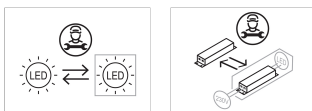

Actualitzable, substituïble, reparable

Nota

La tecnologia i el rendiment del LED estan en constant evolució. Per tant, cal validar les dades tècniques amb ROVASI per assegurar que segueixen essent vigents. Les dades actualitzades es facilitaran sota petició. [Data última revisió 19.09.2024]

5 anys de garantia

BSI Cert ISO 9001:2015 - n°FM 39346

BSI Cert ISO 14001:2015 - n°EMS 554685

ROVASI S.L.

Ronda de la Font Grossa, 15
Pol. Ind. La Gavarra
08540 Centelles | Barcelona

Contacte

T. +34 93 881 35 12   info@rovasi.com
T. +34 93 881 37 13   www.rovasi.com