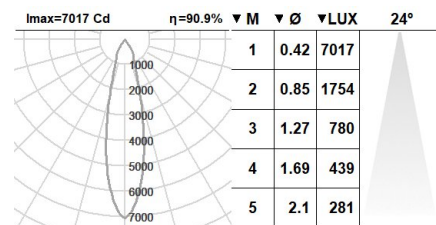

Actualitzable, substituïble, reparable

Nota

La tecnologia i el rendiment del LED estan en constant evolució. Per tant, cal validar les dades tècniques amb ROVASI per assegurar que segueixen essent vigents. Les dades actualitzades es facilitaran sota petició. [Data última revisió 19.09.2024]

5 anys de garantia

BSI Cert ISO 9001:2015 - n°FM 39346

BSI Cert ISO 14001:2015 - n°EMS 554685

ROVASI S.L.

Ronda de la Font Grossa, 15
Pol. Ind. La Gavarra
08540 Centelles | Barcelona

Contacte

T. +34 93 881 35 12   info@rovasi.com
T. +34 93 881 37 13   www.rovasi.com