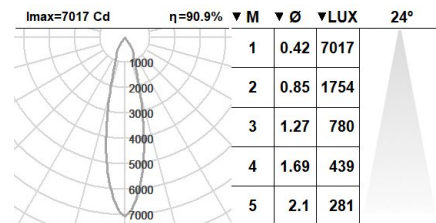

Actualitzable, substituïble, reparable

Nota

La tecnologia i el rendiment del LED estan en constant evolució. Per tant, cal validar les dades tècniques amb ROVASI per assegurar que segueixen essent vigents. Les dades actualitzades es facilitaran sota petició. [Data última revisió 20.09.2024]

5 anys de garantia

BSI Cert ISO 9001:2015 - n°FM 39346

BSI Cert ISO 14001:2015 - n°EMS 554685

ROVASI S.L.

Ronda de la Font Grossa, 15

Pol. Ind. La Gavarra

08540 Centelles | Barcelona

Contacte

T. +34 93 881 35 12

T. +34 93 881 37 13

info@rovasi.com

www.rovasi.com