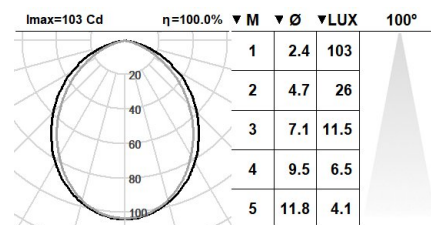

Driver integrat al cos de la lluminària.

Opcions electròniques pel control de la llum: DALI-2.

El driver que conté aquesta lluminària compleix amb la Directiva Europea 2009/125/EC que contempla els límits de parpelleig : PstLM≤1 i SVM≤0,4.

Gestió passiva de la temperatura.

Dispositiu anti-condensació.

Cargols de tancament d'acer inoxidable A4. En opció, cargols antivandàlics en acer inoxidable A2.

Instal·lació al sostre mitjançant dues platines de fixació.

Entrada del cable per un extrem de la lluminària. Temperatura ambient: fins a 50°C.

Lluminària - Flux lluminós: 245lm

Lluminària - Potència connectada: 4.43 W

Lluminària - Eficiència: 55 lm/W

Font de llum - Flux lumínic: 510lm

Font de llum - Potència: 2.7 W

Corrent Constant: 250 mA

CRI: >80

Temperatura de color: 3000K

Tolerància Cromàtica: MacAdam 3

Angle d'obertura: 100°

LOR: 48%

Vida útil mitjana: 50000h

Factor de fiabilitat: >72000h L80B10

Grup de seguretat fotobiològica: 1

El producte conté una font de llum d'eficiència energètica classe C

Equipament electrònic

S: On/Off

D: DALI-2/switchDIM

*Afegir qualsevol dels sufixos **-S**, **-D** anteriors després de la referència per indicar la seva elecció d'equipament electrònic.

Acabats

1: RAL9010: Blanc Pur texturitzat, **2:** RAL9005: Negre Fosc texturitzat, **4:** RAL7016: Gris Antracita texturitzat, **7:** RAL9006: Alumini Blanc texturitzat

Actualitzable, substituïble, reparable

Nota

La tecnologia i el rendiment del LED estan en constant evolució. Per tant, cal validar les dades tècniques amb ROVASI per assegurar que segueixen essent vigents. Les dades actualitzades es facilitaran sota petició. [Data última revisió 21.09.2024]

5 anys de garantia

BSI Cert ISO 9001:2015 - n°FM 39346

BSI Cert ISO 14001:2015 - n°EMS 554685

ROVASI S.L.

Ronda de la Font Grossa, 15
Pol. Ind. La Gavarrà
08540 Centelles | Barcelona

Contacte

T. +34 93 881 35 12 info@rovasi.com
T. +34 93 881 37 13 www.rovasi.com