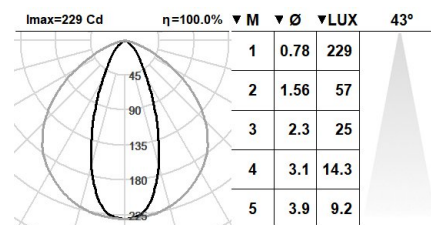

Actualitzable, substituïble, reparable

Nota

La tecnologia i el rendiment del LED estan en constant evolució. Per tant, cal validar les dades tècniques amb ROVASI per assegurar que segueixen essent vigents. Les dades actualitzades es facilitaran sota petició. [Data última revisió 20.09.2024]

5 anys de garantia

BSI Cert ISO 9001:2015 - n°FM 39346

BSI Cert ISO 14001:2015 - n°EMS 554685

ROVASI S.L.

Ronda de la Font Grossa, 15

Pol. Ind. La Gavarra

08540 Centelles | Barcelona

Contacte

T. +34 93 881 35 12

T. +34 93 881 37 13

info@rovasi.com

www.rovasi.com