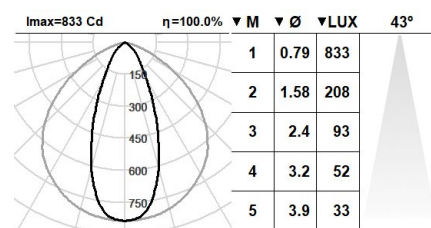

Actualitzable, substituïble, reparable

Nota

La tecnologia i el rendiment del LED estan en constant evolució. Per tant, cal validar les dades tècniques amb ROVASI per assegurar que segueixen essent vigents. Les dades actualitzades es facilitaran sota petició. [Data última revisió 18.09.2024]

5 anys de garantia

BSI Cert ISO 9001:2015 - n°FM 39346

BSI Cert ISO 14001:2015 - n°EMS 554685

ROVASI S.L.

Ronda de la Font Grossa, 15

Pol. Ind. La Gavarrà

08540 Centelles | Barcelona

Contacte

T. +34 93 881 35 12

T. +34 93 881 37 13

info@rovasi.com

www.rovasi.com