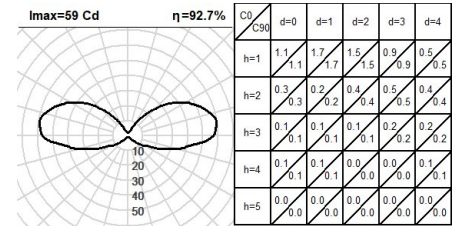

Actualitzable, substituïble, reparable

Nota

La tecnologia i el rendiment del LED estan en constant evolució. Per tant, cal validar les dades tècniques amb ROVASI per assegurar que segueixen essent vigents. Les dades actualitzades es facilitaran sota petició. [Data última revisió 18.09.2024]

5 anys de garantia

BSI Cert ISO 9001:2015 - n°FM 39346

BSI Cert ISO 14001:2015 - n°EMS 554685

ROVASI S.L.

Ronda de la Font Grossa, 15

Pol. Ind. La Gavarrà

08540 Centelles | Barcelona

Contacte

T. +34 93 881 35 12

T. +34 93 881 37 13

info@rovasi.com

www.rovasi.com