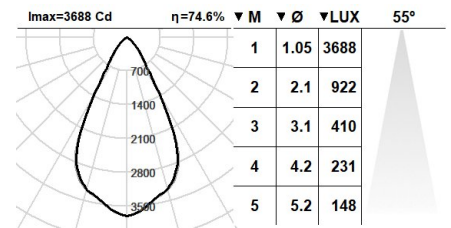

102CLL.1-R883

Allgemeine Beschreibungen

Deckenmontierte Einbau-Downlights mit symmetrischer Lichtverteilung, um eine effektive Funktions- oder Allgemeinbeleuchtung zu erreichen. Kreisförmiges Design in den Durchmessern 140 mm, 170 mm, 200 mm, 225 mm, 255 mm und 300 mm erhältlich.

- Durchschnittliche Betriebsdauer:** 50000h
- Durchschnittliche Betriebsdauer:** 50000h L90B10
- UGR:** <19 unter den unten angegebenen Parametern
- Raumabmessungen X=4H/8H
- Reflexion 20% | 50% | 70%
- Leuchtenabstandes = 0.3m
- Photobiologische Sicherheit Gruppe:** 1
- Cd/Klm:** 871
- Imax:** 3689 Cd
- Dieses Produkt enthält eine Lichtquelle der Energieeffizienzklasse D**