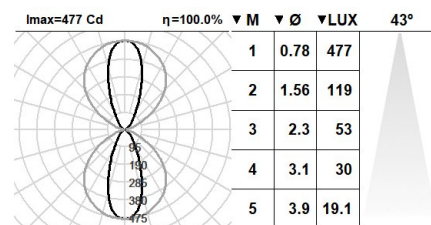

Actualizable, sustituible, reparable

Nota

La tecnología y el rendimiento del LED están en constante evolución. En consecuencia, es necesario validar los datos técnicos con ROVASI para asegurar que siguen siendo vigentes. Los datos actualizados se facilitarán bajo petición. [Fecha última revisión 20.09.2024]

5 años de garantía

BSI Cert ISO 9001:2015 - nºFM 39346

BSI Cert ISO 14001:2015 - nºEMS 554685

ROVASI S.L.

Ronda de la Font Grossa, 15
Pol. Ind. La Gavarra
08540 Centelles | Barcelona
España

Contacto

T. +34 93 881 35 12 info@rovasi.com
T. +34 93 881 37 13 www.rovasi.com