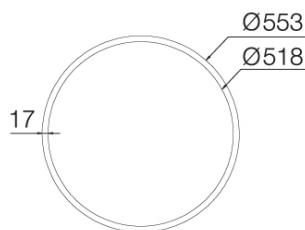

TUNABLE WHITE

Applications Spécials

ROVASI
Positive Lighting

104LDA.1.02-I720

IP20

850°

4.59Kg

Downlights apparents avec distribution symétrique de la lumière pour obtenir un éclairage d'ambient efficace.

Conception circulaire de 553mm de diamètre.

Profilé en aluminium d'une seule pièce avec peinture en poudre disponible avec différentes finitions, RAL adapté aux besoins du client sur demande.

Diffuseur en polycarbonate opale de 3mm.

Carte de circuit imprimé d'haute efficacité énergétique Tunable White: 3000K - 6000K.

Driver intégré dans le corps du luminaire.

Options électroniques standard pour le contrôle de l'éclairage: SwitchDIM/ColourSwitch/DALI-2.

Le driver dont est équipé ce luminaire satisfait à la directive européenne 2009/125/CE qui établit les limites de papillotement : $PstLM \leq 1$ et $SVM \leq 0,4$.

Batterie 3 heures disponible en option (modification des dimensions nécessaire).

Gestion passive de la température: dissipation thermique via le corps du luminaire en lui-même.

Installation au plafond par quatre points de fixation. Entrée du câble sur le dessus du luminaire.

LEDA peut être combinée avec la ligne de suspendus PLACE ou les luminaires encastrés KUJ ou CANDRA pour réaliser un effet uniforme.

Luminaire - Puissance connectée: 28 W

Source lumineuse - Flux lumineux: 4650lm

Source lumineuse - Puissance: 28 W

Courant Constant: 125 mA

IRC: >90

Température de couleur: 2700K-6500K

Tolérance Chromatique: MacAdam 3

Durée de vie moyenne: 50000h

Facteur de fiabilité: 50000h L90B50

Groupe de sécurité Photobiologique: 1

Ce produit contient une source lumineuse de class

Équipement électronique

T: DALI-2/switchDIM/ColourSwitch

*Rajoutez quelqu' un des suffixes ci-dessus **-T** après la référence à fin d'indiquer votre choix d'équipement électronique.

Finitions

2: RAL9005: Noir Foncé, **4:** RAL7016: Gris Anthracite, **7:** RAL9006: Aluminium Blanc, **1:** RAL9010: Blanc Pur

Évolutive, Remplaçable, Réparable

Note

La technologie LED et les données de performance évoluent constamment. Ces informations doivent donc être validées avec ROVASI afin d'assurer qu'elles restent toujours actualisées. Les données mises à jour seront fournies sur demande. [Dernière révision 20.09.2024]

5 ans de garantie

BSI Cert ISO 9001:2015 - n°FM 39346

BSI Cert ISO 14001:2015 - n°EMS 554685

ROVASI S.L.

Ronda de la Font Grossa, 15
Pol. Ind. La Gavarra
08540 Centelles | Barcelona
Espagne

Contacte

T. +34 93 881 35 12 info@rovasi.com
T. +34 93 881 37 13 www.rovasi.com