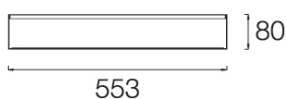

TUNABLE WHITE

Applications Spécials

ROVASI
Positive Lighting

104LDA.1.02-I720

IP20

850°

4.59Kg

Downlights apparents avec distribution symétrique de la lumière pour obtenir un éclairage d'ambient efficace.

Conception circulaire de 553mm de diamètre.

Profilé en aluminium d'une seule pièce avec peinture en poudre disponible avec différentes finitions, RAL adapté aux besoins du client sur demande.

Diffuseur en polycarbonate opale de 3mm.

Carte de circuit imprimé d'haute efficacité énergétique Tunable White: 3000K - 6000K.

Driver intégré dans le corps du luminaire.

Options électroniques standard pour le contrôle de l'éclairage: SwitchDIM/ColourSwitch/DALI-2.

Le driver dont est équipé ce luminaire satisfait à la directive européenne 2009/125/CE qui établit les limites de papillotement : $PstLM \leq 1$ et $SVM \leq 0,4$.

Batterie 3 heures disponible en option (modification des dimensions nécessaire).

Gestion passive de la température: dissipation thermique via le corps du luminaire en lui-même.

Installation au plafond par quatre points de fixation. Entrée du câble sur le dessus du luminaire.

LEDA peut être combinée avec la ligne de suspendus PLACE ou les luminaires encastrés KUJ ou CANDRA pour réaliser un effet uniforme.

Luminaire - Puissance connectée: 28 W

Source lumineuse - Flux lumineux: 4650lm

Source lumineuse - Puissance: 28 W

Courant Constant: 125 mA

IRC: >90

Température de couleur: 2700K-6500K

Tolérance Chromatique: MacAdam 3

Durée de vie moyenne: 50000h

Facteur de fiabilité: 50000h L90B50

Groupe de sécurité Photobiologique: 1

Ce produit contient une source lumineuse de class

Équipement électronique

T: DALI-2/switchDIM/ColourSwitch

*Rajoutez quelqu' un des suffixes ci-dessus **-T** après la référence à fin d'indiquer votre choix d'équipement électronique.

Finitions

2: RAL9005: Noir Foncé, **4:** RAL7016: Gris Anthracite, **7:** RAL9006: Aluminium Blanc, **1:** RAL9010: Blanc Pur