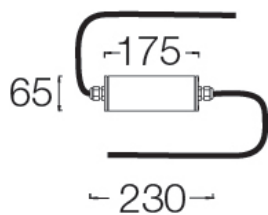

Driver déporté IP65

Bête fabriqué en aluminium extrudé avec traitement anti-corrosion et revêtement par poudre de polyester noir C4.

Driver On/Off ou driver DALI-2.

Driver On/Off ou driver DALI-2
avec batterie de 3 heures.