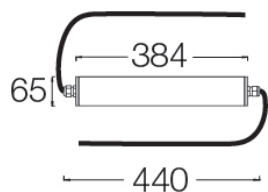

Driver déporté IP65

Bête fabriqué en aluminium extrudé avec traitement anti-corrosion et revêtement par poudre de polyester noir C4.

Driver On/Off ou driver DALI-2.

Driver On/Off ou driver DALI-2
avec batterie de 3 heures.