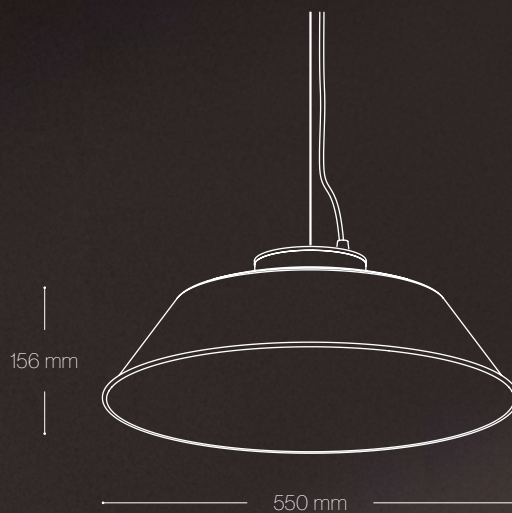

LED COB

min 11W <-> màx 22W

min 1620lm <-> màx 4295lm

CRI 80 | CRI 90

2700K | 3000K | 4000K

LED RETROFIT (làmpada no inclosa)

màx 15W

Portalàmpades E27

EQUIP ELECTRÒNIC

On/Off

No necessita driver

DALI-2

ANGLE D'OBERTURA

>70°

Segons la làmpada

PROTECCIÓ

IP20

OPCIONS D'INSTAL·LACIÓ

Superfície

Suspès amb base d'encastament

Suspès amb floró

Suspès amb adaptador per carril trifàsic