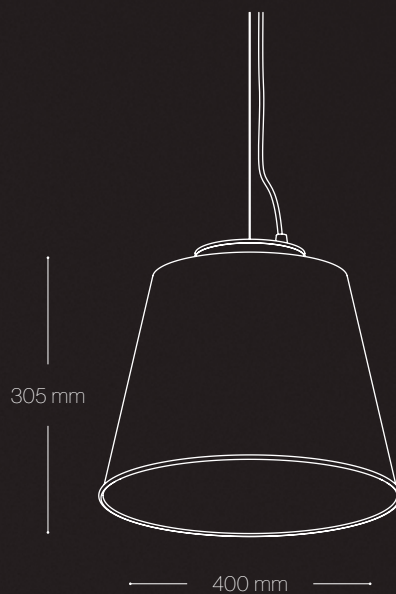

LED COB

min 11W <> màx 22W
min 1620lm <> màx 4295lm
CRI 80 | CRI 90
2700K | 3000K | 4000K

LED RETROFIT (làmpada no inclosa)

màx 15W
Portalàmpades E27

EQUIP ELECTRÒNIC

On/Off
DALI-2

No necessita driver

ANGLE D'OBERTURA

40° - 70°

Segons la làmpada

PROTECCIÓ

IP20

OPCIONS D'INSTAL·LACIÓ

Superfície
Suspès amb base d'encastament
Suspès amb floró
Suspès amb adaptador per carril trifàsic